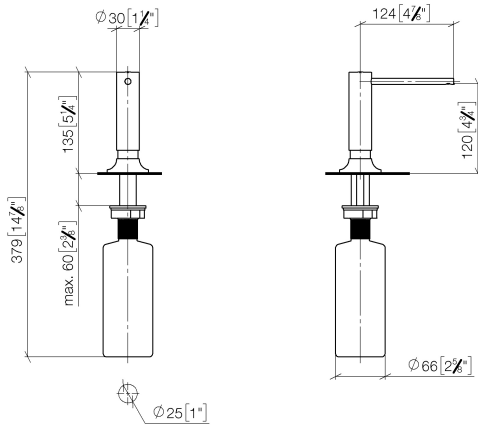

82 434 809

- Ausladung 140 mm
- 500 ml Flaschenvolumen
- von oben befüllbar
- schwenkbarer Pumpenkopf
- Höhe 124 mm
- Rosette Ø 55 mm
- Bohrungsdurchmesser 25 mm

	Dark Platinum gebürstet	82 434 809-99
	Chrom	82 434 809-00
	Platin gebürstet	82 434 809-06
	Platin	82 434 809-08
	Messing (23kt Gold)	82 434 809-09
	Dark Chrome	82 434 809-19
	Messing gebürstet (23kt Gold)	82 434 809-28
	Schwarz matt	82 434 809-33
	Champagne gebürstet (22kt Gold)	82 434 809-46
	Champagne (22kt Gold)	82 434 809-47
	Chrom gebürstet (Edelstahl-Look)	82 434 809-93

82 434 809

mm [Inches]

82 434 809

Produktversion ab 7/1/2023

Ersatzteile für die
anderen
Oberflächenvarianten
finden Sie hier:
Chrom

VAIA Spender mit Rosette - Dark Platinum gebürstet

VAIA

82 434 809

Ersatzteilstückliste

Produktversion ab 7/1/2023

Nr.	Artikelnummer	Benennung	Verbaumenge	Lieferzeit
	90 10 10 534 00-99	Spender	6	30