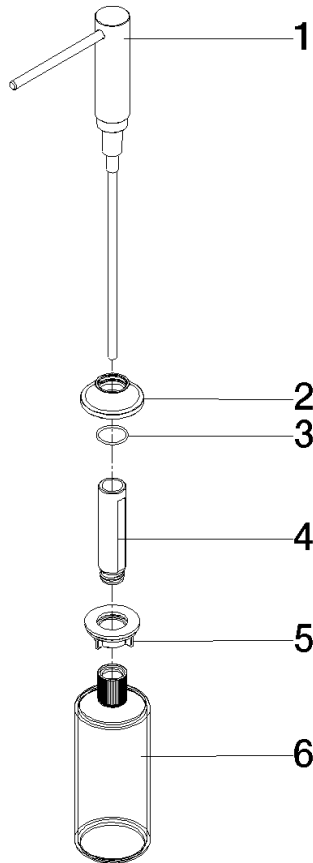

82 434 809

- Ausladung 140 mm
- 500 ml Flaschenvolumen
- von oben befüllbar
- schwenkbarer Pumpenkopf
- Höhe 124 mm
- Rosette Ø 55 mm
- Bohrungsdurchmesser 25 mm

	Dark Platinum gebürstet	82 434 809-99
	Chrom	82 434 809-00
	Platin gebürstet	82 434 809-06
	Platin	82 434 809-08
	Messing (23kt Gold)	82 434 809-09
	Dark Chrome	82 434 809-19
	Messing gebürstet (23kt Gold)	82 434 809-28
	Schwarz matt	82 434 809-33
	Champagne gebürstet (22kt Gold)	82 434 809-46
	Champagne (22kt Gold)	82 434 809-47
	Chrom gebürstet (Edelstahl-Look)	82 434 809-93

82 434 809

mm [Inches]

82 434 809

Produktversion ab 7/1/2023

Ersatzteile für die
anderen
Oberflächenvarianten
finden Sie hier:
Chrom

VAIA Spender mit Rosette - Dark Platinum gebürstet

VAIA

82 434 809

Ersatzteilstückliste

Produktversion ab 7/1/2023

Nr.	Artikelnummer	Benennung	Verbaumenge	Lieferzeit
	90 10 10 534 00-99	Spender	6	30