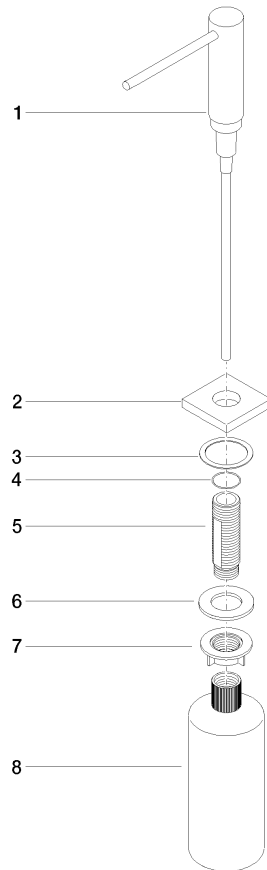

Spender mit Rosette - Platin gebürstet

LOT

82 439 970

- Ausladung 124 mm
- 500 ml Flaschenvolumen
- von oben befüllbar
- schwenkbarer Pumpenkopf
- Höhe 124 mm
- Bohrungsdurchmesser 25 mm
- Einzelrosette 55 x 55 mm

Passt zu LOT

	Platin gebürstet	82 439 970-06
	Chrom	82 439 970-00
	Platin	82 439 970-08
	Messing (23kt Gold)	82 439 970-09
	Dark Chrome	82 439 970-19
	Messing gebürstet (23kt Gold)	82 439 970-28
	Champagne gebürstet (22kt Gold)	82 439 970-46
	Champagne (22kt Gold)	82 439 970-47
	Chrom gebürstet (Edelstahl-Look)	82 439 970-93
	Dark Platinum gebürstet	82 439 970-99

Spender mit Rosette - Platin gebürstet

82 439 970

mm [inches]

82 439 970

Ersatzteile für die
anderen
Oberflächenvarianten
finden Sie hier:
Chrom

Spender mit Rosette - Platin gebürstet

LOT

82 439 970

Ersatzteilstückliste

Nr.	Artikelnummer	Benennung	Verbaumenge	Lieferzeit
	90 10 10 538 00-06	Spender	8	10