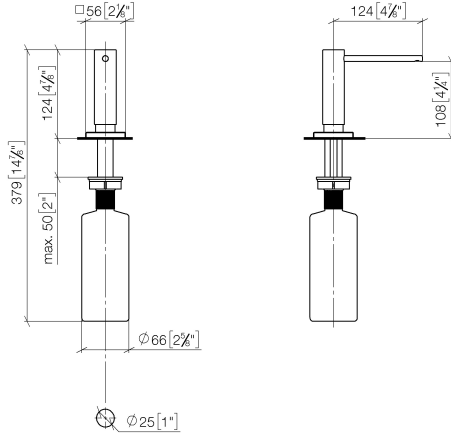

Spender mit Rosette - Platin gebürstet

LOT

82 439 970

- Ausladung 124 mm
- 500 ml Flaschenvolumen
- von oben befüllbar
- schwenkbarer Pumpenkopf
- Höhe 124 mm
- Bohrungsdurchmesser 25 mm
- Einzelrosette 55 x 55 mm

Passt zu LOT

	Platin gebürstet	82 439 970-06
	Chrom	82 439 970-00
	Platin	82 439 970-08
	Messing (23kt Gold)	82 439 970-09
	Dark Chrome	82 439 970-19
	Messing gebürstet (23kt Gold)	82 439 970-28
	Champagne gebürstet (22kt Gold)	82 439 970-46
	Champagne (22kt Gold)	82 439 970-47
	Chrom gebürstet (Edelstahl-Look)	82 439 970-93
	Dark Platinum gebürstet	82 439 970-99

Spender mit Rosette - Platin gebürstet

82 439 970

mm [inches]

82 439 970

Ersatzteile für die
anderen
Oberflächenvarianten
finden Sie hier:
Chrom

Spender mit Rosette - Platin gebürstet

LOT

82 439 970

Ersatzteilstückliste

Nr.	Artikelnummer	Benennung	Verbaumenge	Lieferzeit
	90 10 10 538 00-06	Spender	8	10