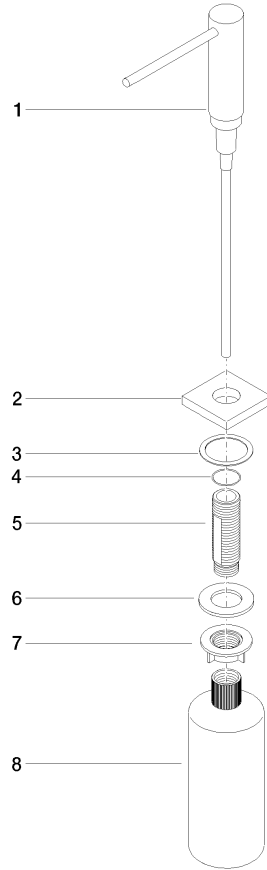

Spender mit Rosette - Platin

LOT

82 439 970

- Ausladung 124 mm
- 500 ml Flaschenvolumen
- von oben befüllbar
- schwenkbarer Pumpenkopf
- Höhe 124 mm
- Bohrungsdurchmesser 25 mm
- Einzelrosette 55 x 55 mm

Passt zu LOT

	Platin	82 439 970-08
	Chrom	82 439 970-00
	Platin gebürstet	82 439 970-06
	Messing (23kt Gold)	82 439 970-09
	Dark Chrome	82 439 970-19
	Messing gebürstet (23kt Gold)	82 439 970-28
	Champagne gebürstet (22kt Gold)	82 439 970-46
	Champagne (22kt Gold)	82 439 970-47
	Chrom gebürstet (Edelstahl-Look)	82 439 970-93
	Dark Platinum gebürstet	82 439 970-99

Spender mit Rosette - Platin

82 439 970

mm [inches]

82 439 970

Ersatzteile für die
anderen
Oberflächenvarianten
finden Sie hier:
Chrom

Spender mit Rosette - Platin

LOT

82 439 970

Ersatzteilstückliste

Nr.	Artikelnummer	Benennung	Verbaumenge	Lieferzeit
	90 10 10 538 00-08	Spender	8	40