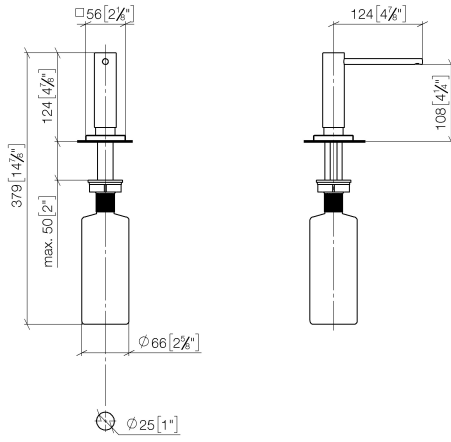

Spender mit Rosette - Platin

LOT

82 439 970

- Ausladung 124 mm
- 500 ml Flaschenvolumen
- von oben befüllbar
- schwenkbarer Pumpenkopf
- Höhe 124 mm
- Bohrungsdurchmesser 25 mm
- Einzelrosette 55 x 55 mm

Passt zu LOT

	Platin	82 439 970-08
	Chrom	82 439 970-00
	Platin gebürstet	82 439 970-06
	Messing (23kt Gold)	82 439 970-09
	Dark Chrome	82 439 970-19
	Messing gebürstet (23kt Gold)	82 439 970-28
	Champagne gebürstet (22kt Gold)	82 439 970-46
	Champagne (22kt Gold)	82 439 970-47
	Chrom gebürstet (Edelstahl-Look)	82 439 970-93
	Dark Platinum gebürstet	82 439 970-99

Spender mit Rosette - Platin

82 439 970

mm [inches]

82 439 970

Ersatzteile für die
anderen
Oberflächenvarianten
finden Sie hier:
Chrom

Spender mit Rosette - Platin

LOT

82 439 970

Ersatzteilstückliste

Nr.	Artikelnummer	Benennung	Verbaumenge	Lieferzeit
	90 10 10 538 00-08	Spender	8	40