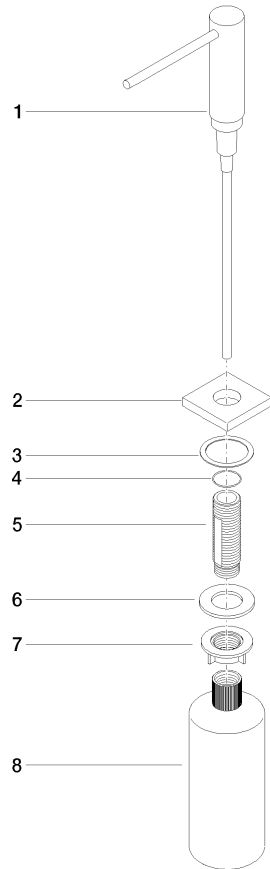

**Spender mit Rosette - Messing (23kt Gold)**

LOT

82 439 970

- Ausladung 124 mm
- 500 ml Flaschenvolumen
- von oben befüllbar
- schwenkbarer Pumpenkopf
- Höhe 124 mm
- Bohrungsdurchmesser 25 mm
- Einzelrosette 55 x 55 mm

Passt zu LOT

	Messing (23kt Gold)	82 439 970-09
	Chrom	82 439 970-00
	Platin gebürstet	82 439 970-06
	Platin	82 439 970-08
	Dark Chrome	82 439 970-19
	Messing gebürstet (23kt Gold)	82 439 970-28
	Champagne gebürstet (22kt Gold)	82 439 970-46
	Champagne (22kt Gold)	82 439 970-47
	Chrom gebürstet (Edelstahl-Look)	82 439 970-93
	Dark Platin gebürstet	82 439 970-99

Spender mit Rosette - Messing (23kt Gold)

LOT

82 439 970

mm [inches]

82 439 970

Ersatzteile für die  
anderen  
Oberflächenvarianten  
finden Sie hier:  
Chrom

**Ersatzteilstückliste**

Nr.	Artikelnummer	Benennung	Verbaumenge	Lieferzeit
1	90 10 10 538 00-09	Spender	1	60
2	08 27 97 505-09	Rosette	1	40
3	08 10 10 624 90	Scheibe	1	2
4	09 14 10 151 90	Dichtung	1	2
5	08 10 10 527 90	Halter	1	2
6	09 14 05 014 90	Dichtung	1	2
7	08 10 10 517 90	Mutter	1	2
8	90 10 10 603 00 90	Behälter	1	2