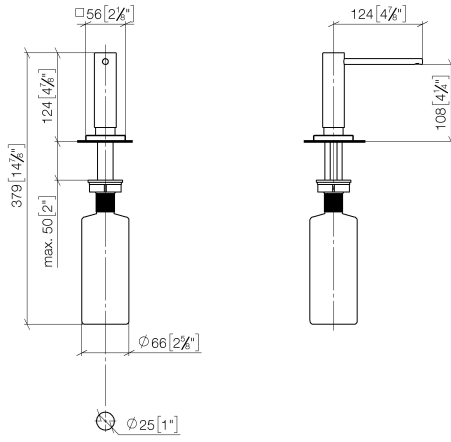

Spender mit Rosette - Dark Chrome

LOT

82 439 970

- Ausladung 124 mm
- 500 ml Flaschenvolumen
- von oben befüllbar
- schwenkbarer Pumpenkopf
- Höhe 124 mm
- Bohrungsdurchmesser 25 mm
- Einzelrosette 55 x 55 mm

Spender mit Rosette - Dark Chrome

LOT

82 439 970

mm [inches]

82 439 970

Ersatzteile für die
anderen
Oberflächenvarianten
finden Sie hier:
Chrom

Spender mit Rosette - Dark Chrome

LOT