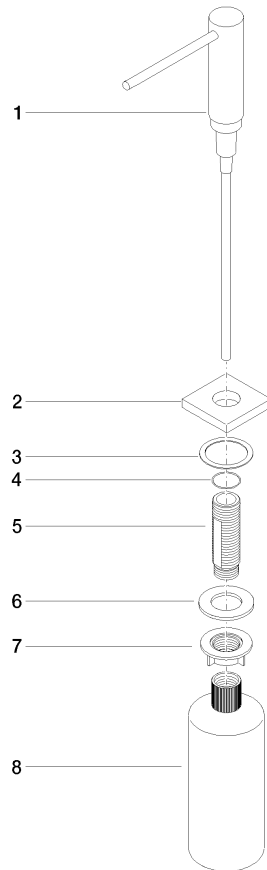

Spender mit Rosette - Dark Chrome

LOT

82 439 970

- Ausladung 124 mm
- 500 ml Flaschenvolumen
- von oben befüllbar
- schwenkbarer Pumpenkopf
- Höhe 124 mm
- Bohrungsdurchmesser 25 mm
- Einzelrosette 55 x 55 mm

Passt zu LOT

	Dark Chrome	82 439 970-19
	Chrom	82 439 970-00
	Platin gebürstet	82 439 970-06
	Platin	82 439 970-08
	Messing (23kt Gold)	82 439 970-09
	Messing gebürstet (23kt Gold)	82 439 970-28
	Champagne gebürstet (22kt Gold)	82 439 970-46
	Champagne (22kt Gold)	82 439 970-47
	Chrom gebürstet (Edelstahl-Look)	82 439 970-93
	Dark Platinum gebürstet	82 439 970-99

Spender mit Rosette - Dark Chrome

LOT

82 439 970

mm [inches]

82 439 970

Ersatzteile für die
anderen
Oberflächenvarianten
finden Sie hier:
Chrom

Spender mit Rosette - Dark Chrome

LOT

82 439 970

Ersatzteilstückliste