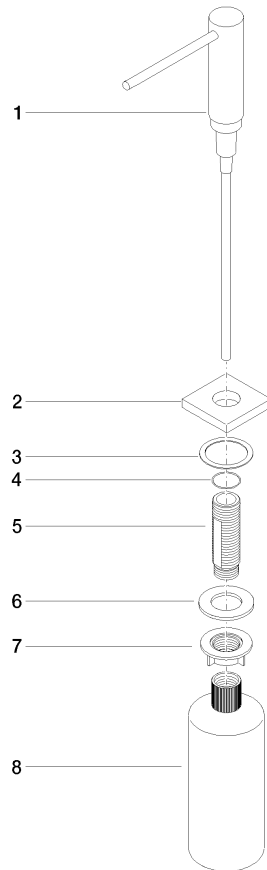

Spender mit Rosette - Messing gebürstet (23kt Gold)

LOT

82 439 970

- Ausladung 124 mm
- 500 ml Flaschenvolumen
- von oben befüllbar
- schwenkbarer Pumpenkopf
- Höhe 124 mm
- Bohrungsdurchmesser 25 mm
- Einzelrosette 55 x 55 mm

Passt zu LOT

	Messing gebürstet (23kt Gold)	82 439 970-28
	Chrom	82 439 970-00
	Platin gebürstet	82 439 970-06
	Platin	82 439 970-08
	Messing (23kt Gold)	82 439 970-09
	Dark Chrome	82 439 970-19
	Champagne gebürstet (22kt Gold)	82 439 970-46
	Champagne (22kt Gold)	82 439 970-47
	Chrom gebürstet (Edelstahl-Look)	82 439 970-93
	Dark Platinum gebürstet	82 439 970-99

Spender mit Rosette - Messing gebürstet (23kt Gold)

LOT

82 439 970

mm [inches]

82 439 970

Ersatzteile für die
anderen
Oberflächenvarianten
finden Sie hier:
Chrom

Spender mit Rosette - Messing gebürstet (23kt Gold)

LOT

82 439 970

Ersatzteilstückliste

Nr.	Artikelnummer	Benennung	Verbaumenge	Lieferzeit
	90 10 10 538 00-28	Spender	8	20