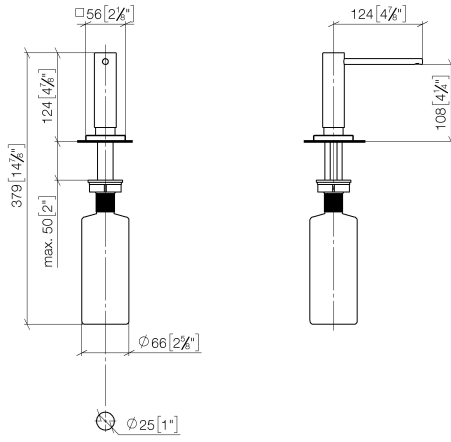

Spender mit Rosette - Messing gebürstet (23kt Gold)

LOT

82 439 970

- Ausladung 124 mm
- 500 ml Flaschenvolumen
- von oben befüllbar
- schwenkbarer Pumpenkopf
- Höhe 124 mm
- Bohrungsdurchmesser 25 mm
- Einzelrosette 55 x 55 mm

Spender mit Rosette - Messing gebürstet (23kt Gold)

LOT

82 439 970

mm [inches]

82 439 970

Ersatzteile für die
anderen
Oberflächenvarianten
finden Sie hier:
Chrom

Spender mit Rosette - Messing gebürstet (23kt Gold)

LOT

82 439 970

Ersatzteilstückliste

Nr.	Artikelnummer	Benennung	Verbaumenge	Lieferzeit
	90 10 10 538 00-28	Spender	8	20