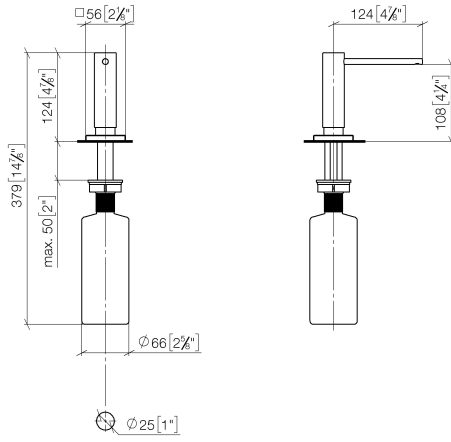

Spender mit Rosette - Champagne gebürstet (22kt Gold)

LOT

82 439 970

- Ausladung 124 mm
- 500 ml Flaschenvolumen
- von oben befüllbar
- schwenkbarer Pumpenkopf
- Höhe 124 mm
- Bohrungsdurchmesser 25 mm
- Einzelrosette 55 x 55 mm

Spender mit Rosette - Champagne gebürstet (22kt Gold)

LOT

82 439 970

mm [inches]

82 439 970

Ersatzteile für die
anderen
Oberflächenvarianten
finden Sie hier:
Chrom

Spender mit Rosette - Champagne gebürstet (22kt Gold)

LOT

82 439 970

Ersatzteilstückliste

Nr.	Artikelnummer	Benennung	Verbaumenge	Lieferzeit
	90 10 10 538 00-46	Spender	8	30