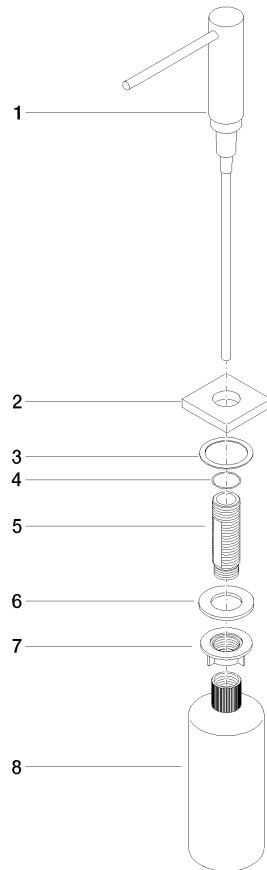

Spender mit Rosette - Champagne gebürstet (22kt Gold)

LOT

82 439 970

- Ausladung 124 mm
- 500 ml Flaschenvolumen
- von oben befüllbar
- schwenkbarer Pumpenkopf
- Höhe 124 mm
- Bohrungsdurchmesser 25 mm
- Einzelrosette 55 x 55 mm

Passt zu LOT

	Champagne gebürstet (22kt Gold)	82 439 970-46
	Chrom	82 439 970-00
	Platin gebürstet	82 439 970-06
	Platin	82 439 970-08
	Messing (23kt Gold)	82 439 970-09
	Dark Chrome	82 439 970-19
	Messing gebürstet (23kt Gold)	82 439 970-28
	Champagne (22kt Gold)	82 439 970-47
	Chrom gebürstet (Edelstahl-Look)	82 439 970-93
	Dark Platinum gebürstet	82 439 970-99

Spender mit Rosette - Champagne gebürstet (22kt Gold)

LOT

82 439 970

mm [inches]

82 439 970

Ersatzteile für die
anderen
Oberflächenvarianten
finden Sie hier:
Chrom

Spender mit Rosette - Champagne gebürstet (22kt Gold)

LOT

82 439 970

Ersatzteilstückliste

Nr.	Artikelnummer	Benennung	Verbaumenge	Lieferzeit
	90 10 10 538 00-46	Spender	8	30