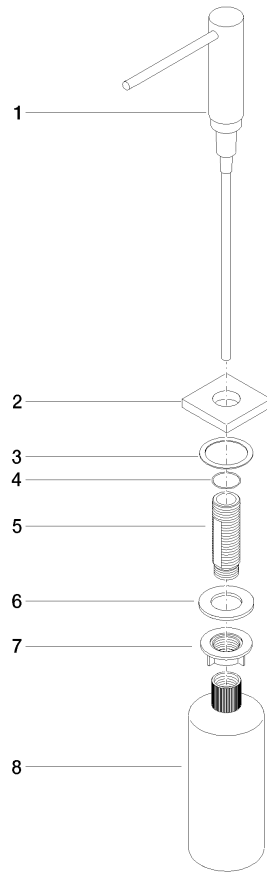

Spender mit Rosette - Champagne (22kt Gold)

LOT

82 439 970

- Ausladung 124 mm
- 500 ml Flaschenvolumen
- von oben befüllbar
- schwenkbarer Pumpenkopf
- Höhe 124 mm
- Bohrungsdurchmesser 25 mm
- Einzelrosette 55 x 55 mm

Passt zu LOT

	Champagne (22kt Gold)	82 439 970-47
	Chrom	82 439 970-00
	Platin gebürstet	82 439 970-06
	Platin	82 439 970-08
	Messing (23kt Gold)	82 439 970-09
	Dark Chrome	82 439 970-19
	Messing gebürstet (23kt Gold)	82 439 970-28
	Champagne gebürstet (22kt Gold)	82 439 970-46
	Chrom gebürstet (Edelstahl-Look)	82 439 970-93
	Dark Platinum gebürstet	82 439 970-99

Spender mit Rosette - Champagne (22kt Gold)

LOT

82 439 970

mm [inches]

82 439 970

Ersatzteile für die
anderen
Oberflächenvarianten
finden Sie hier:
Chrom

Spender mit Rosette - Champagne (22kt Gold)

LOT

82 439 970

Ersatzteilstückliste

Nr.	Artikelnummer	Benennung	Verbaumenge	Lieferzeit
	90 10 10 538 00-47	Spender	8	30