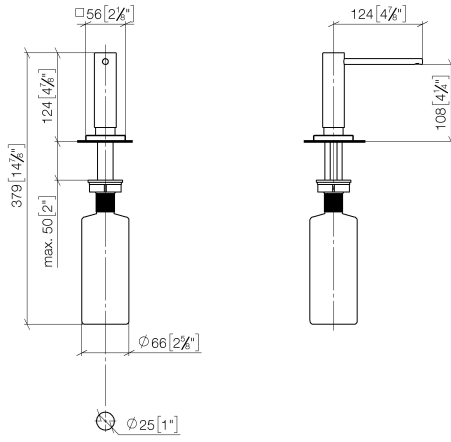

Spender mit Rosette - Champagne (22kt Gold)

LOT

82 439 970

- Ausladung 124 mm
- 500 ml Flaschenvolumen
- von oben befüllbar
- schwenkbarer Pumpenkopf
- Höhe 124 mm
- Bohrungsdurchmesser 25 mm
- Einzelrosette 55 x 55 mm

Spender mit Rosette - Champagne (22kt Gold)

LOT

82 439 970

mm [inches]

82 439 970

Ersatzteile für die
anderen
Oberflächenvarianten
finden Sie hier:
Chrom

Spender mit Rosette - Champagne (22kt Gold)

LOT

82 439 970

Ersatzteilstückliste

Nr.	Artikelnummer	Benennung	Verbaumenge	Lieferzeit
	90 10 10 538 00-47	Spender	8	30