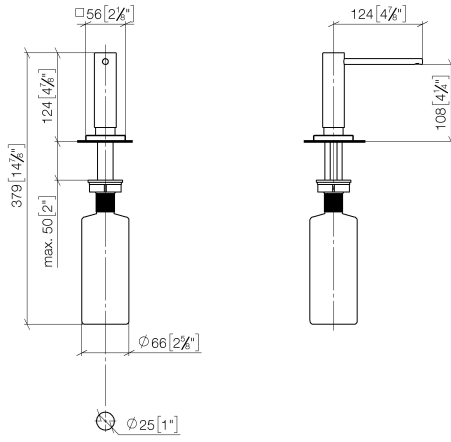

Spender mit Rosette - Chrom gebürstet (Edelstahl-Look)

LOT

82 439 970

- Ausladung 124 mm
- 500 ml Flaschenvolumen
- von oben befüllbar
- schwenkbarer Pumpenkopf
- Höhe 124 mm
- Bohrungsdurchmesser 25 mm
- Einzelrosette 55 x 55 mm

Spender mit Rosette - Chrom gebürstet (Edelstahl-Look)

LOT

82 439 970

mm [inches]

82 439 970

Ersatzteile für die  
anderen  
Oberflächenvarianten  
finden Sie hier:  
Chrom

## Spender mit Rosette - Chrom gebürstet (Edelstahl-Look)

LOT

82 439 970

### Ersatzteilstückliste

Nr.	Artikelnummer	Benennung	Verbaumenge	Lieferzeit
	90 10 10 538 00-93	Spender	8	20