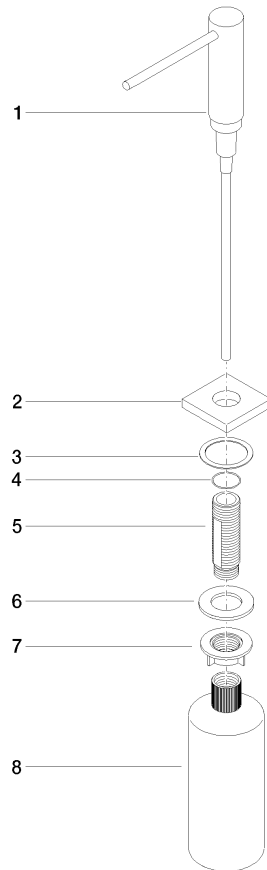

Spender mit Rosette - Chrom gebürstet (Edelstahl-Look)

LOT

82 439 970

- Ausladung 124 mm
- 500 ml Flaschenvolumen
- von oben befüllbar
- schwenkbarer Pumpenkopf
- Höhe 124 mm
- Bohrungsdurchmesser 25 mm
- Einzelrosette 55 x 55 mm

Passt zu LOT

	Chrom gebürstet (Edelstahl-Look)	82 439 970-93
	Chrom	82 439 970-00
	Platin gebürstet	82 439 970-06
	Platin	82 439 970-08
	Messing (23kt Gold)	82 439 970-09
	Dark Chrome	82 439 970-19
	Messing gebürstet (23kt Gold)	82 439 970-28
	Champagne gebürstet (22kt Gold)	82 439 970-46
	Champagne (22kt Gold)	82 439 970-47
	Dark Platinum gebürstet	82 439 970-99

Spender mit Rosette - Chrom gebürstet (Edelstahl-Look)

LOT

82 439 970

mm [inches]

82 439 970

Ersatzteile für die  
anderen  
Oberflächenvarianten  
finden Sie hier:  
Chrom

## Spender mit Rosette - Chrom gebürstet (Edelstahl-Look)

LOT

82 439 970