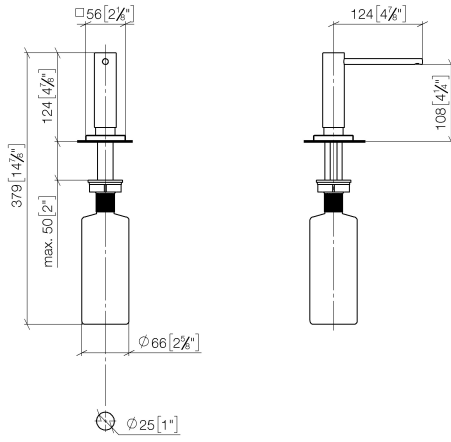

Spender mit Rosette - Dark Platinum gebürstet

LOT

82 439 970

- Ausladung 124 mm
- 500 ml Flaschenvolumen
- von oben befüllbar
- schwenkbarer Pumpenkopf
- Höhe 124 mm
- Bohrungsdurchmesser 25 mm
- Einzelrosette 55 x 55 mm

Spender mit Rosette - Dark Platinum gebürstet

LOT

82 439 970

mm [inches]

82 439 970

Ersatzteile für die  
anderen  
Oberflächenvarianten  
finden Sie hier:  
Chrom