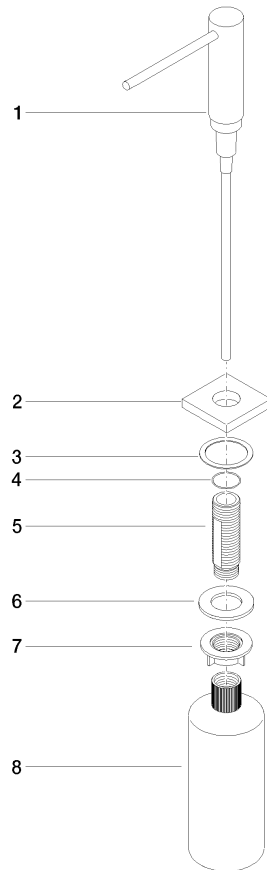

Spender mit Rosette - Dark Platinum gebürstet

LOT

82 439 970

- Ausladung 124 mm
- 500 ml Flaschenvolumen
- von oben befüllbar
- schwenkbarer Pumpenkopf
- Höhe 124 mm
- Bohrungsdurchmesser 25 mm
- Einzelrosette 55 x 55 mm

Passt zu LOT

	Dark Platinum gebürstet	82 439 970-99
	Chrom	82 439 970-00
	Platin gebürstet	82 439 970-06
	Platin	82 439 970-08
	Messing (23kt Gold)	82 439 970-09
	Dark Chrome	82 439 970-19
	Messing gebürstet (23kt Gold)	82 439 970-28
	Champagne gebürstet (22kt Gold)	82 439 970-46
	Champagne (22kt Gold)	82 439 970-47
	Chrom gebürstet (Edelstahl-Look)	82 439 970-93

Spender mit Rosette - Dark Platinum gebürstet

LOT

82 439 970

mm [inches]

82 439 970

Ersatzteile für die  
anderen  
Oberflächenvarianten  
finden Sie hier:  
Chrom

## Spender mit Rosette - Dark Platinum gebürstet

LOT

82 439 970