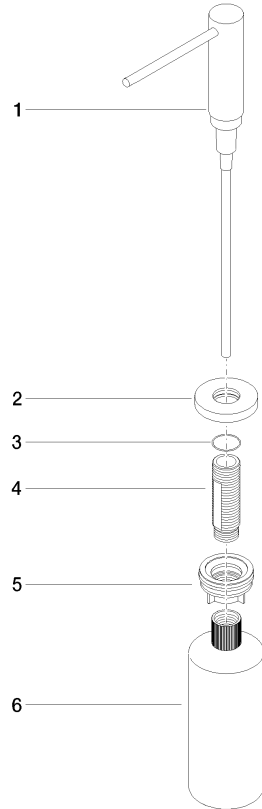

Spender mit Rosette - Platin gebürstet

ELIO

82 444 970

- Ausladung 124 mm
- 500 ml Flaschenvolumen
- von oben befüllbar
- schwenkbarer Pumpenkopf
- Höhe 124 mm
- Rosette Ø 55 mm
- Bohrungsdurchmesser 25 mm

Passt zu ELIO, ENO, MEM, META SQUARE, SYNC, TARA und TARA ULTRA

Passt zu: ELIO, MEM, TARA, TARA ULTRA, META SQUARE

	Platin gebürstet	82 444 970-06
	Chrom	82 444 970-00
	Platin	82 444 970-08
	Messing (23kt Gold)	82 444 970-09
	Dark Chrome	82 444 970-19
	Messing gebürstet (23kt Gold)	82 444 970-28
	Schwarz matt	82 444 970-33
	Champagne gebürstet (22kt Gold)	82 444 970-46
	Champagne (22kt Gold)	82 444 970-47
	Chrom gebürstet (Edelstahl-Look)	82 444 970-93
	Dark Platinum gebürstet	82 444 970-99

Spender mit Rosette - Platin gebürstet

82 444 970

mm [inches]

82 444 970

Ersatzteile für die
anderen
Oberflächenvarianten
finden Sie hier:
Chrom

Spender mit Rosette - Platin gebürstet

ELIO

82 444 970

Ersatzteilstückliste

Nr.	Artikelnummer	Benennung	Verbaumenge	Lieferzeit
	90 10 10 538 00-06	Spender	6	10