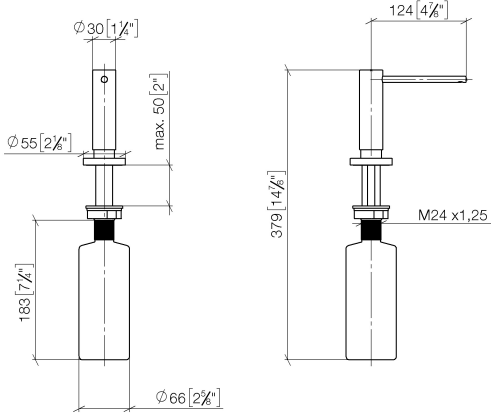

Spender mit Rosette - Platin gebürstet

ELIO

82 444 970

- Ausladung 124 mm
- 500 ml Flaschenvolumen
- von oben befüllbar
- schwenkbarer Pumpenkopf
- Höhe 124 mm
- Rosette Ø 55 mm
- Bohrungsdurchmesser 25 mm

Passt zu ELIO, ENO, MEM, META SQUARE, SYNC, TARA und TARA ULTRA

Passt zu: ELIO, MEM, TARA, TARA ULTRA, META SQUARE

	Platin gebürstet	82 444 970-06
	Chrom	82 444 970-00
	Platin	82 444 970-08
	Messing (23kt Gold)	82 444 970-09
	Dark Chrome	82 444 970-19
	Messing gebürstet (23kt Gold)	82 444 970-28
	Schwarz matt	82 444 970-33
	Champagne gebürstet (22kt Gold)	82 444 970-46
	Champagne (22kt Gold)	82 444 970-47
	Chrom gebürstet (Edelstahl-Look)	82 444 970-93
	Dark Platinum gebürstet	82 444 970-99

Spender mit Rosette - Platin gebürstet

82 444 970

mm [inches]

82 444 970

Ersatzteile für die
anderen
Oberflächenvarianten
finden Sie hier:
Chrom

Spender mit Rosette - Platin gebürstet

ELIO

82 444 970

Ersatzteilstückliste

Nr.	Artikelnummer	Benennung	Verbaumenge	Lieferzeit
	90 10 10 538 00-06	Spender	6	10