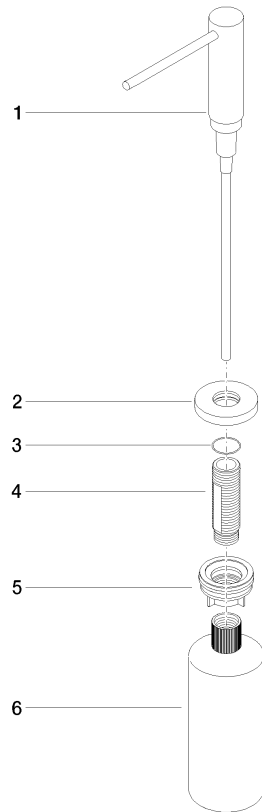

82 444 970

- Ausladung 124 mm
- 500 ml Flaschenvolumen
- von oben befüllbar
- schwenkbarer Pumpenkopf
- Höhe 124 mm
- Rosette Ø 55 mm
- Bohrungsdurchmesser 25 mm

Passt zu ELIO, ENO, MEM, META SQUARE, SYNC, TARA und TARA ULTRA

Passt zu: ELIO, MEM, TARA, TARA ULTRA, META SQUARE

	Platin	82 444 970-08
	Chrom	82 444 970-00
	Platin gebürstet	82 444 970-06
	Messing (23kt Gold)	82 444 970-09
	Dark Chrome	82 444 970-19
	Messing gebürstet (23kt Gold)	82 444 970-28
	Schwarz matt	82 444 970-33
	Champagne gebürstet (22kt Gold)	82 444 970-46
	Champagne (22kt Gold)	82 444 970-47
	Chrom gebürstet (Edelstahl-Look)	82 444 970-93
	Dark Platinum gebürstet	82 444 970-99

Spender mit Rosette - Platin

82 444 970

mm [inches]

82 444 970

Ersatzteile für die  
anderen  
Oberflächenvarianten  
finden Sie hier:  
Chrom

### Ersatzteilstückliste

Nr.	Artikelnummer	Benennung	Verbaumenge	Lieferzeit
	90 10 10 538 00-08	Spender	6	40