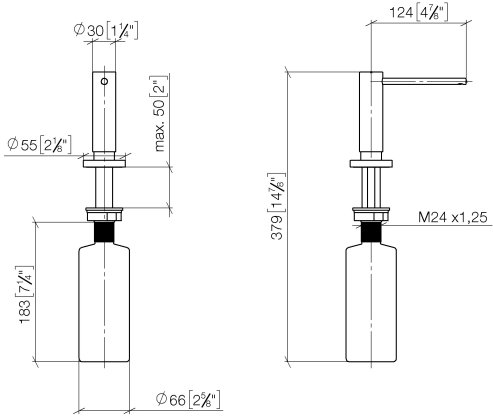

82 444 970

- Ausladung 124 mm
- 500 ml Flaschenvolumen
- von oben befüllbar
- schwenkbarer Pumpenkopf
- Höhe 124 mm
- Rosette Ø 55 mm
- Bohrungsdurchmesser 25 mm

Passt zu ELIO, ENO, MEM, META SQUARE, SYNC, TARA und TARA ULTRA

Passt zu: ELIO, MEM, TARA, TARA ULTRA, META SQUARE

	Platin	82 444 970-08
	Chrom	82 444 970-00
	Platin gebürstet	82 444 970-06
	Messing (23kt Gold)	82 444 970-09
	Dark Chrome	82 444 970-19
	Messing gebürstet (23kt Gold)	82 444 970-28
	Schwarz matt	82 444 970-33
	Champagne gebürstet (22kt Gold)	82 444 970-46
	Champagne (22kt Gold)	82 444 970-47
	Chrom gebürstet (Edelstahl-Look)	82 444 970-93
	Dark Platinum gebürstet	82 444 970-99

Spender mit Rosette - Platin

82 444 970

mm [inches]

82 444 970

Ersatzteile für die  
anderen  
Oberflächenvarianten  
finden Sie hier:  
Chrom

### Ersatzteilstückliste

Nr.	Artikelnummer	Benennung	Verbaumenge	Lieferzeit
	90 10 10 538 00-08	Spender	6	40