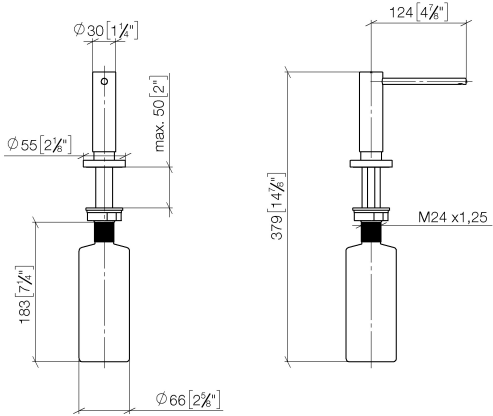

82 444 970

- Ausladung 124 mm
- 500 ml Flaschenvolumen
- von oben befüllbar
- schwenkbarer Pumpenkopf
- Höhe 124 mm
- Rosette Ø 55 mm
- Bohrungsdurchmesser 25 mm

Passt zu ELIO, ENO, MEM, META SQUARE, SYNC, TARA und TARA ULTRA

Passt zu: ELIO, MEM, TARA, TARA ULTRA, META SQUARE

	Messing (23kt Gold)	82 444 970-09
	Chrom	82 444 970-00
	Platin gebürstet	82 444 970-06
	Platin	82 444 970-08
	Dark Chrome	82 444 970-19
	Messing gebürstet (23kt Gold)	82 444 970-28
	Schwarz matt	82 444 970-33
	Champagne gebürstet (22kt Gold)	82 444 970-46
	Champagne (22kt Gold)	82 444 970-47
	Chrom gebürstet (Edelstahl-Look)	82 444 970-93
	Dark Platinum gebürstet	82 444 970-99

82 444 970

mm [inches]

82 444 970

Ersatzteile für die
anderen
Oberflächenvarianten
finden Sie hier:
Chrom

Spender mit Rosette - Messing (23kt Gold)

ELIO

82 444 970

Ersatzteilstückliste

Nr.	Artikelnummer	Benennung	Verbaumenge	Lieferzeit
	90 10 10 538 00-09	Spender	6	40