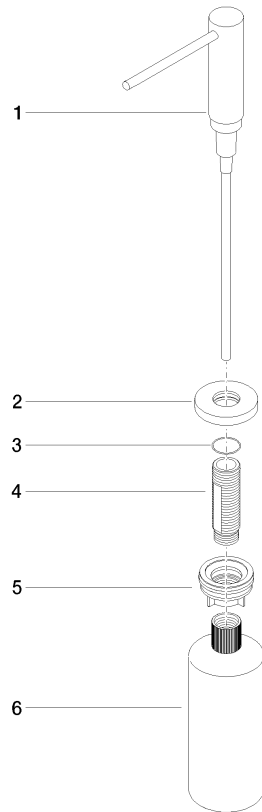

82 444 970

- Ausladung 124 mm
- 500 ml Flaschenvolumen
- von oben befüllbar
- schwenkbarer Pumpenkopf
- Höhe 124 mm
- Rosette Ø 55 mm
- Bohrungsdurchmesser 25 mm

Passt zu ELIO, ENO, MEM, META SQUARE, SYNC, TARA und TARA ULTRA

Passt zu: ELIO, MEM, TARA, TARA ULTRA, META SQUARE

	Messing (23kt Gold)	82 444 970-09
	Chrom	82 444 970-00
	Platin gebürstet	82 444 970-06
	Platin	82 444 970-08
	Dark Chrome	82 444 970-19
	Messing gebürstet (23kt Gold)	82 444 970-28
	Schwarz matt	82 444 970-33
	Champagne gebürstet (22kt Gold)	82 444 970-46
	Champagne (22kt Gold)	82 444 970-47
	Chrom gebürstet (Edelstahl-Look)	82 444 970-93
	Dark Platinum gebürstet	82 444 970-99

82 444 970

mm [inches]

82 444 970

Ersatzteile für die
anderen
Oberflächenvarianten
finden Sie hier:
Chrom

Spender mit Rosette - Messing (23kt Gold)

ELIO

82 444 970

Ersatzteilstückliste

Nr.	Artikelnummer	Benennung	Verbaumenge	Lieferzeit
	90 10 10 538 00-09	Spender	6	40