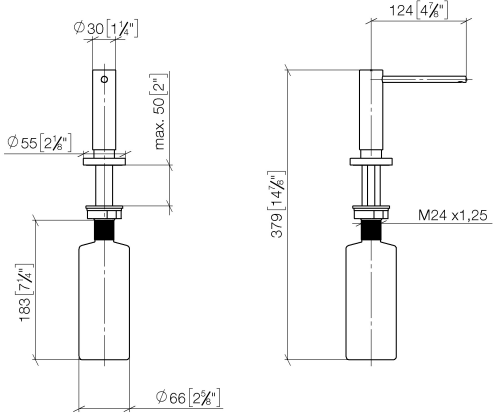

Spender mit Rosette - Dark Chrome

ELIO

82 444 970

- Ausladung 124 mm
- 500 ml Flaschenvolumen
- von oben befüllbar
- schwenkbarer Pumpenkopf
- Höhe 124 mm
- Rosette Ø 55 mm
- Bohrungsdurchmesser 25 mm

Passt zu ELIO, ENO, MEM, META SQUARE, SYNC, TARA und TARA ULTRA

Passt zu: ELIO, MEM, TARA, TARA ULTRA, META SQUARE

	Dark Chrome	82 444 970-19
	Chrom	82 444 970-00
	Platin gebürstet	82 444 970-06
	Platin	82 444 970-08
	Messing (23kt Gold)	82 444 970-09
	Messing gebürstet (23kt Gold)	82 444 970-28
	Schwarz matt	82 444 970-33
	Champagne gebürstet (22kt Gold)	82 444 970-46
	Champagne (22kt Gold)	82 444 970-47
	Chrom gebürstet (Edelstahl-Look)	82 444 970-93
	Dark Platinum gebürstet	82 444 970-99

82 444 970

mm [inches]

82 444 970

Ersatzteile für die
anderen
Oberflächenvarianten
finden Sie hier:
Chrom

Spender mit Rosette - Dark Chrome

ELIO

82 444 970

Ersatzteilstückliste