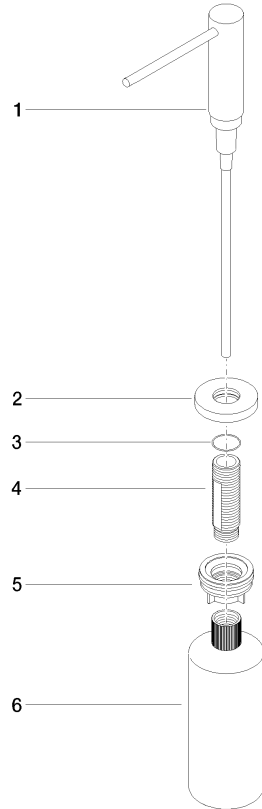

Spender mit Rosette - Dark Chrome

ELIO

82 444 970

- Ausladung 124 mm
- 500 ml Flaschenvolumen
- von oben befüllbar
- schwenkbarer Pumpenkopf
- Höhe 124 mm
- Rosette Ø 55 mm
- Bohrungsdurchmesser 25 mm

Passt zu ELIO, ENO, MEM, META SQUARE, SYNC, TARA und TARA ULTRA

Passt zu: ELIO, MEM, TARA, TARA ULTRA, META SQUARE

	Dark Chrome	82 444 970-19
	Chrom	82 444 970-00
	Platin gebürstet	82 444 970-06
	Platin	82 444 970-08
	Messing (23kt Gold)	82 444 970-09
	Messing gebürstet (23kt Gold)	82 444 970-28
	Schwarz matt	82 444 970-33
	Champagne gebürstet (22kt Gold)	82 444 970-46
	Champagne (22kt Gold)	82 444 970-47
	Chrom gebürstet (Edelstahl-Look)	82 444 970-93
	Dark Platinum gebürstet	82 444 970-99

82 444 970

mm [inches]

82 444 970

Ersatzteile für die
anderen
Oberflächenvarianten
finden Sie hier:
Chrom

Spender mit Rosette - Dark Chrome

ELIO

82 444 970

Ersatzteilstückliste