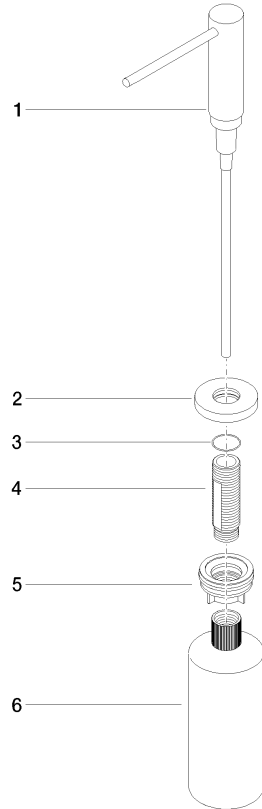

Spender mit Rosette - Messing gebürstet (23kt Gold)

ELIO

82 444 970

- Ausladung 124 mm
- 500 ml Flaschenvolumen
- von oben befüllbar
- schwenkbarer Pumpenkopf
- Höhe 124 mm
- Rosette Ø 55 mm
- Bohrungsdurchmesser 25 mm

Passt zu ELIO, ENO, MEM, META SQUARE, SYNC, TARA und TARA ULTRA

Passt zu: ELIO, MEM, TARA, TARA ULTRA, META SQUARE

	Messing gebürstet (23kt Gold)	82 444 970-28
	Chrom	82 444 970-00
	Platin gebürstet	82 444 970-06
	Platin	82 444 970-08
	Messing (23kt Gold)	82 444 970-09
	Dark Chrome	82 444 970-19
	Schwarz matt	82 444 970-33
	Champagne gebürstet (22kt Gold)	82 444 970-46
	Champagne (22kt Gold)	82 444 970-47
	Chrom gebürstet (Edelstahl-Look)	82 444 970-93
	Dark Platinum gebürstet	82 444 970-99

Spender mit Rosette - Messing gebürstet (23kt Gold)

82 444 970

mm [inches]

82 444 970

Ersatzteile für die
anderen
Oberflächenvarianten
finden Sie hier:
Chrom

Spender mit Rosette - Messing gebürstet (23kt Gold)

ELIO

82 444 970

Ersatzteilstückliste

Nr.	Artikelnummer	Benennung	Verbaumenge	Lieferzeit
	90 10 10 538 00-28	Spender	6	20