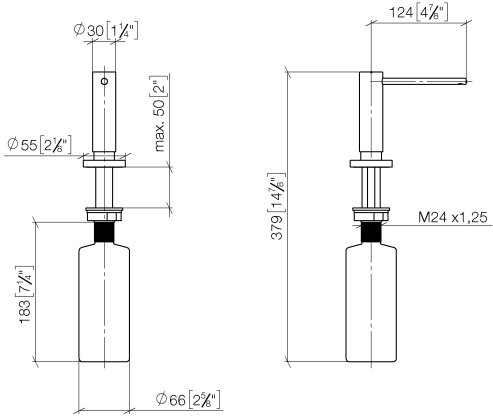

Spender mit Rosette - Messing gebürstet (23kt Gold)

ELIO

82 444 970

- Ausladung 124 mm
- 500 ml Flaschenvolumen
- von oben befüllbar
- schwenkbarer Pumpenkopf
- Höhe 124 mm
- Rosette Ø 55 mm
- Bohrungsdurchmesser 25 mm

Passt zu ELIO, ENO, MEM, META SQUARE, SYNC, TARA und TARA ULTRA

Passt zu: ELIO, MEM, TARA, TARA ULTRA, META SQUARE

	Messing gebürstet (23kt Gold)	82 444 970-28
	Chrom	82 444 970-00
	Platin gebürstet	82 444 970-06
	Platin	82 444 970-08
	Messing (23kt Gold)	82 444 970-09
	Dark Chrome	82 444 970-19
	Schwarz matt	82 444 970-33
	Champagne gebürstet (22kt Gold)	82 444 970-46
	Champagne (22kt Gold)	82 444 970-47
	Chrom gebürstet (Edelstahl-Look)	82 444 970-93
	Dark Platinum gebürstet	82 444 970-99

Spender mit Rosette - Messing gebürstet (23kt Gold)

82 444 970

mm [inches]

82 444 970

Ersatzteile für die
anderen
Oberflächenvarianten
finden Sie hier:
Chrom

Spender mit Rosette - Messing gebürstet (23kt Gold)

ELIO

82 444 970

Ersatzteilstückliste

Nr.	Artikelnummer	Benennung	Verbaumenge	Lieferzeit
	90 10 10 538 00-28	Spender	6	20