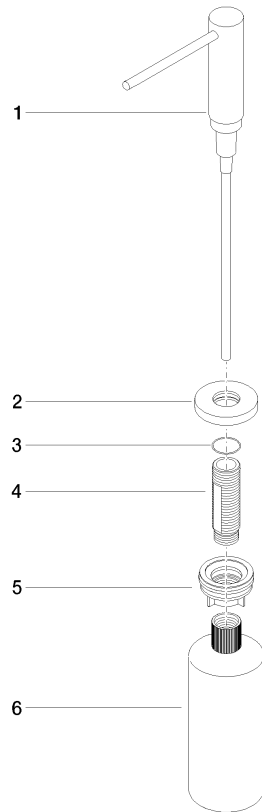

82 444 970

- Ausladung 124 mm
- 500 ml Flaschenvolumen
- von oben befüllbar
- schwenkbarer Pumpenkopf
- Höhe 124 mm
- Rosette Ø 55 mm
- Bohrungsdurchmesser 25 mm

Passt zu ELIO, ENO, MEM, META SQUARE, SYNC, TARA und TARA ULTRA

Passt zu: ELIO, MEM, TARA, TARA ULTRA, META SQUARE

	Schwarz matt	82 444 970-33
	Chrom	82 444 970-00
	Platin gebürstet	82 444 970-06
	Platin	82 444 970-08
	Messing (23kt Gold)	82 444 970-09
	Dark Chrome	82 444 970-19
	Messing gebürstet (23kt Gold)	82 444 970-28
	Champagne gebürstet (22kt Gold)	82 444 970-46
	Champagne (22kt Gold)	82 444 970-47
	Chrom gebürstet (Edelstahl-Look)	82 444 970-93
	Dark Platinum gebürstet	82 444 970-99

82 444 970

mm [inches]

82 444 970

Ersatzteile für die
anderen
Oberflächenvarianten
finden Sie hier:
Chrom

Spender mit Rosette - Schwarz matt

ELIO

82 444 970

Ersatzteilstückliste