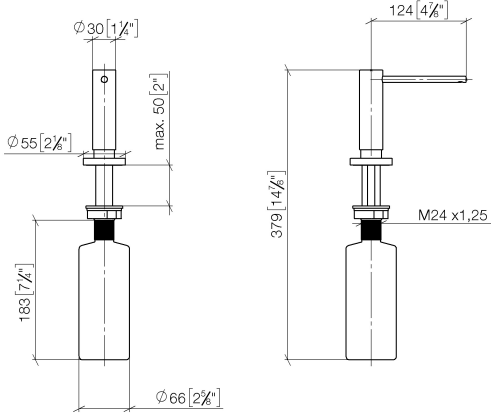

82 444 970

- Ausladung 124 mm
- 500 ml Flaschenvolumen
- von oben befüllbar
- schwenkbarer Pumpenkopf
- Höhe 124 mm
- Rosette Ø 55 mm
- Bohrungsdurchmesser 25 mm

Passt zu ELIO, ENO, MEM, META SQUARE, SYNC, TARA und TARA ULTRA

Passt zu: ELIO, MEM, TARA, TARA ULTRA, META SQUARE

	Schwarz matt	82 444 970-33
	Chrom	82 444 970-00
	Platin gebürstet	82 444 970-06
	Platin	82 444 970-08
	Messing (23kt Gold)	82 444 970-09
	Dark Chrome	82 444 970-19
	Messing gebürstet (23kt Gold)	82 444 970-28
	Champagne gebürstet (22kt Gold)	82 444 970-46
	Champagne (22kt Gold)	82 444 970-47
	Chrom gebürstet (Edelstahl-Look)	82 444 970-93
	Dark Platinum gebürstet	82 444 970-99

82 444 970

mm [inches]

82 444 970

Ersatzteile für die
anderen
Oberflächenvarianten
finden Sie hier:
Chrom

Spender mit Rosette - Schwarz matt

ELIO

82 444 970

Ersatzteilstückliste

Nr.	Artikelnummer	Benennung	Verbaumenge	Lieferzeit
	90 10 10 538 00-33	Spender	6	30