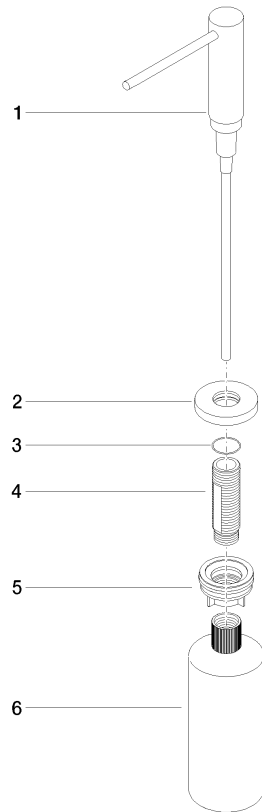

Spender mit Rosette - Champagne (22kt Gold)

ELIO

82 444 970

- Ausladung 124 mm
- 500 ml Flaschenvolumen
- von oben befüllbar
- schwenkbarer Pumpenkopf
- Höhe 124 mm
- Rosette Ø 55 mm
- Bohrungsdurchmesser 25 mm

Passt zu ELIO, ENO, MEM, META SQUARE, SYNC, TARA und TARA ULTRA

Passt zu: ELIO, MEM, TARA, TARA ULTRA, META SQUARE

	Champagne (22kt Gold)	82 444 970-47
	Chrom	82 444 970-00
	Platin gebürstet	82 444 970-06
	Platin	82 444 970-08
	Messing (23kt Gold)	82 444 970-09
	Dark Chrome	82 444 970-19
	Messing gebürstet (23kt Gold)	82 444 970-28
	Schwarz matt	82 444 970-33
	Champagne gebürstet (22kt Gold)	82 444 970-46
	Chrom gebürstet (Edelstahl-Look)	82 444 970-93
	Dark Platinum gebürstet	82 444 970-99

Spender mit Rosette - Champagne (22kt Gold)

82 444 970

mm [inches]

82 444 970

Ersatzteile für die
anderen
Oberflächenvarianten
finden Sie hier:
Chrom

Spender mit Rosette - Champagne (22kt Gold)

ELIO

82 444 970

Ersatzteilstückliste

Nr.	Artikelnummer	Benennung	Verbaumenge	Lieferzeit
	90 10 10 538 00-47	Spender	6	30