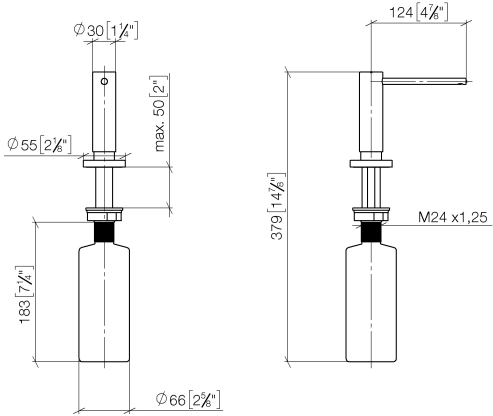

Spender mit Rosette - Champagne (22kt Gold)

ELIO

82 444 970

- Ausladung 124 mm
- 500 ml Flaschenvolumen
- von oben befüllbar
- schwenkbarer Pumpenkopf
- Höhe 124 mm
- Rosette Ø 55 mm
- Bohrungsdurchmesser 25 mm

Passt zu ELIO, ENO, MEM, META SQUARE, SYNC, TARA und TARA ULTRA

Passt zu: ELIO, MEM, TARA, TARA ULTRA, META SQUARE

	Champagne (22kt Gold)	82 444 970-47
	Chrom	82 444 970-00
	Platin gebürstet	82 444 970-06
	Platin	82 444 970-08
	Messing (23kt Gold)	82 444 970-09
	Dark Chrome	82 444 970-19
	Messing gebürstet (23kt Gold)	82 444 970-28
	Schwarz matt	82 444 970-33
	Champagne gebürstet (22kt Gold)	82 444 970-46
	Chrom gebürstet (Edelstahl-Look)	82 444 970-93
	Dark Platinum gebürstet	82 444 970-99

Spender mit Rosette - Champagne (22kt Gold)

82 444 970

mm [inches]

82 444 970

Ersatzteile für die
anderen
Oberflächenvarianten
finden Sie hier:
Chrom

Spender mit Rosette - Champagne (22kt Gold)

ELIO

82 444 970