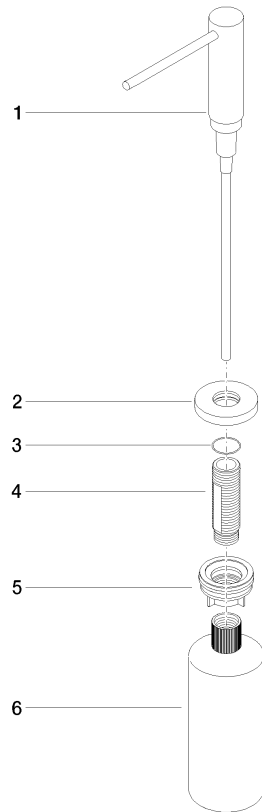

82 444 970

- Ausladung 124 mm
- 500 ml Flaschenvolumen
- von oben befüllbar
- schwenkbarer Pumpenkopf
- Höhe 124 mm
- Rosette Ø 55 mm
- Bohrungsdurchmesser 25 mm

Passt zu ELIO, ENO, MEM, META SQUARE, SYNC, TARA und TARA ULTRA

Passt zu: ELIO, MEM, TARA, TARA ULTRA, META SQUARE

	Chrom gebürstet (Edelstahl-Look)	82 444 970-93
	Chrom	82 444 970-00
	Platin gebürstet	82 444 970-06
	Platin	82 444 970-08
	Messing (23kt Gold)	82 444 970-09
	Dark Chrome	82 444 970-19
	Messing gebürstet (23kt Gold)	82 444 970-28
	Schwarz matt	82 444 970-33
	Champagne gebürstet (22kt Gold)	82 444 970-46
	Champagne (22kt Gold)	82 444 970-47
	Dark Platinum gebürstet	82 444 970-99

Spender mit Rosette - Chrom gebürstet (Edelstahl-Look)

ELIO

82 444 970

mm [inches]

82 444 970

Ersatzteile für die
anderen
Oberflächenvarianten
finden Sie hier:
Chrom

Spender mit Rosette - Chrom gebürstet (Edelstahl-Look)

ELIO

82 444 970

Ersatzteilstückliste

Nr.	Artikelnummer	Benennung	Verbaumenge	Lieferzeit
	90 10 10 538 00-93	Spender	6	20