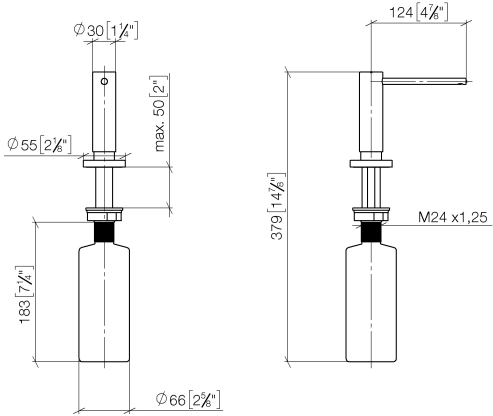

82 444 970

- Ausladung 124 mm
- 500 ml Flaschenvolumen
- von oben befüllbar
- schwenkbarer Pumpenkopf
- Höhe 124 mm
- Rosette Ø 55 mm
- Bohrungsdurchmesser 25 mm

Passt zu ELIO, ENO, MEM, META SQUARE, SYNC, TARA und TARA ULTRA

Passt zu: ELIO, MEM, TARA, TARA ULTRA, META SQUARE

	Chrom gebürstet (Edelstahl-Look)	82 444 970-93
	Chrom	82 444 970-00
	Platin gebürstet	82 444 970-06
	Platin	82 444 970-08
	Messing (23kt Gold)	82 444 970-09
	Dark Chrome	82 444 970-19
	Messing gebürstet (23kt Gold)	82 444 970-28
	Schwarz matt	82 444 970-33
	Champagne gebürstet (22kt Gold)	82 444 970-46
	Champagne (22kt Gold)	82 444 970-47
	Dark Platinum gebürstet	82 444 970-99

Spender mit Rosette - Chrom gebürstet (Edelstahl-Look)

ELIO

82 444 970

mm [inches]

82 444 970

Ersatzteile für die
anderen
Oberflächenvarianten
finden Sie hier:
Chrom

Spender mit Rosette - Chrom gebürstet (Edelstahl-Look)

ELIO

82 444 970

Ersatzteilstückliste

Nr.	Artikelnummer	Benennung	Verbaumenge	Lieferzeit
	90 10 10 538 00-93	Spender	6	20