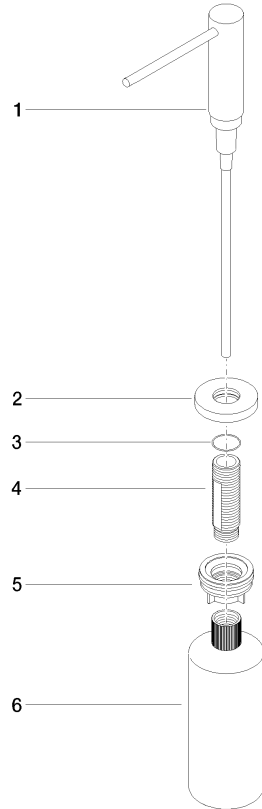

Spender mit Rosette - Dark Platinum gebürstet

ELIO

82 444 970

- Ausladung 124 mm
- 500 ml Flaschenvolumen
- von oben befüllbar
- schwenkbarer Pumpenkopf
- Höhe 124 mm
- Rosette Ø 55 mm
- Bohrungsdurchmesser 25 mm

Passt zu ELIO, ENO, MEM, META SQUARE, SYNC, TARA und TARA ULTRA

Passt zu: ELIO, MEM, TARA, TARA ULTRA, META SQUARE

	Dark Platinum gebürstet	82 444 970-99
	Chrom	82 444 970-00
	Platin gebürstet	82 444 970-06
	Platin	82 444 970-08
	Messing (23kt Gold)	82 444 970-09
	Dark Chrome	82 444 970-19
	Messing gebürstet (23kt Gold)	82 444 970-28
	Schwarz matt	82 444 970-33
	Champagne gebürstet (22kt Gold)	82 444 970-46
	Champagne (22kt Gold)	82 444 970-47
	Chrom gebürstet (Edelstahl-Look)	82 444 970-93

Spender mit Rosette - Dark Platinum gebürstet

82 444 970

mm [inches]

82 444 970

Ersatzteile für die
anderen
Oberflächenvarianten
finden Sie hier:
Chrom

Spender mit Rosette - Dark Platinum gebürstet

ELIO

82 444 970

Ersatzteilstückliste

Nr.	Artikelnummer	Benennung	Verbaumenge	Lieferzeit
	90 10 10 538 00-99	Spender	6	30