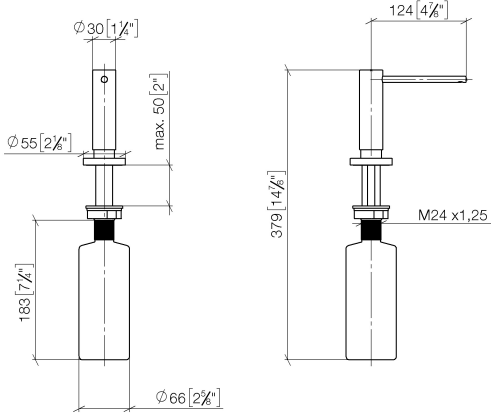

Spender mit Rosette - Dark Platinum gebürstet

ELIO

82 444 970

- Ausladung 124 mm
- 500 ml Flaschenvolumen
- von oben befüllbar
- schwenkbarer Pumpenkopf
- Höhe 124 mm
- Rosette Ø 55 mm
- Bohrungsdurchmesser 25 mm

Passt zu ELIO, ENO, MEM, META SQUARE, SYNC, TARA und TARA ULTRA

Passt zu: ELIO, MEM, TARA, TARA ULTRA, META SQUARE

	Dark Platinum gebürstet	82 444 970-99
	Chrom	82 444 970-00
	Platin gebürstet	82 444 970-06
	Platin	82 444 970-08
	Messing (23kt Gold)	82 444 970-09
	Dark Chrome	82 444 970-19
	Messing gebürstet (23kt Gold)	82 444 970-28
	Schwarz matt	82 444 970-33
	Champagne gebürstet (22kt Gold)	82 444 970-46
	Champagne (22kt Gold)	82 444 970-47
	Chrom gebürstet (Edelstahl-Look)	82 444 970-93

Spender mit Rosette - Dark Platinum gebürstet

82 444 970

mm [inches]

82 444 970

Ersatzteile für die
anderen
Oberflächenvarianten
finden Sie hier:
Chrom

Spender mit Rosette - Dark Platinum gebürstet

ELIO

82 444 970