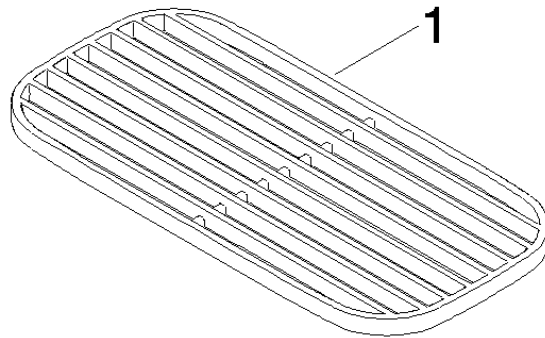

## Gittereinsatz - Cremeweiß

---

82 481 970

- Gittereinsätze aus hochwertigem Kunststoff
- Gittereinsätze aus Kunststoff

ACHTUNG: Die Gittereinsätze müssen separat bestellt werden.

	Cremeweiß	82 481 970-51
	Schwarz matt	82 481 970-33
	Lichtgrau	82 481 970-52
	Taupe	82 481 970-53

## Gittereinsatz - Cremeweiß

---

82 481 970

mm [inches]

## Gittereinsatz - Cremeweiß

---

82 481 970