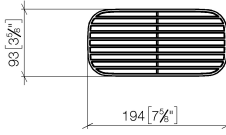

## Gittereinsatz - Cremeweiß

---

82 481 970

- Gittereinsätze aus hochwertigem Kunststoff
- Gittereinsätze aus Kunststoff

ACHTUNG: Die Gittereinsätze müssen separat bestellt werden.

	Cremeweiß	82 481 970-51
	Schwarz matt	82 481 970-33
	Lichtgrau	82 481 970-52
	Taupe	82 481 970-53

## Gittereinsatz - Cremeweiß

---

82 481 970

mm [inches]