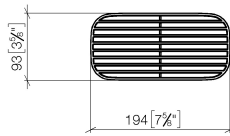

Gittereinsatz - Lichtgrau

82 481 970

- Gittereinsätze aus hochwertigem Kunststoff
- Gittereinsätze aus Kunststoff

ACHTUNG: Die Gittereinsätze müssen separat bestellt werden.

	Lichtgrau	82 481 970-52
	Schwarz matt	82 481 970-33
	Cremeweiß	82 481 970-51
	Taupe	82 481 970-53

Gittereinsatz - Lichtgrau

82 481 970

mm [inches]

Gittereinsatz - Lichtgrau

82 481 970