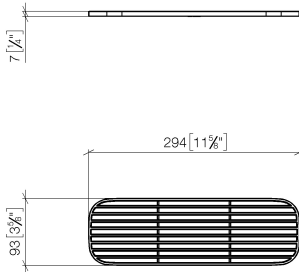

## Gittereinsatz - Cremeweiß

---

82 482 970

- Gittereinsätze aus hochwertigem Kunststoff
- Gittereinsätze aus Kunststoff

ACHTUNG: Die Gittereinsätze müssen separat bestellt werden.

	Cremeweiß	82 482 970-51
	Schwarz matt	82 482 970-33
	Lichtgrau	82 482 970-52
	Taupe	82 482 970-53

## Gittereinsatz - Cremeweiß

---

82 482 970

mm [inches]