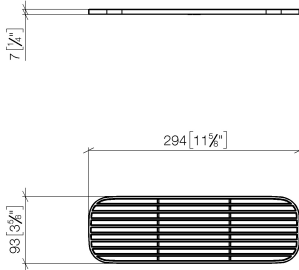

Gittereinsatz - Taupe

82 482 970

- Gittereinsätze aus hochwertigem Kunststoff
- Gittereinsätze aus Kunststoff

ACHTUNG: Die Gittereinsätze müssen separat bestellt werden.

	Taupe	82 482 970-53
	Schwarz matt	82 482 970-33
	Cremeweiß	82 482 970-51
	Lichtgrau	82 482 970-52

Gittereinsatz - Taupe

82 482 970

mm [inches]

Gittereinsatz - Taupe

82 482 970