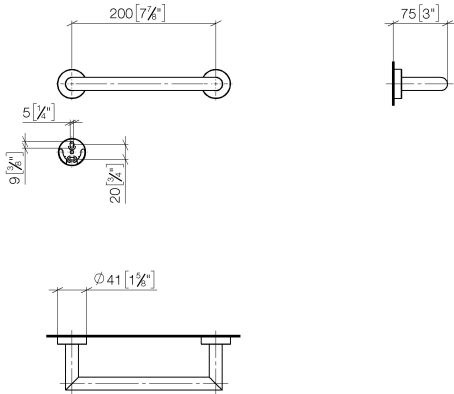

83 020 979

- Stichmaß 200 mm
- Breite 240 mm
- Höhe 40 mm
- Rosette Ø 40 mm
- Ausladung 75 mm

Passt zu: LISSÉ, META

	Platin gebürstet	83 020 979-06
	Chrom	83 020 979-00
	Dark Chrome	83 020 979-19
	Light Gold	83 020 979-26
	Light Gold gebürstet	83 020 979-27
	Schwarz matt	83 020 979-33
	Bronze gebürstet	83 020 979-42
	Champagne gebürstet (22kt Gold)	83 020 979-46
	Champagne (22kt Gold)	83 020 979-47
	Chrom gebürstet	83 020 979-93
	Dark Platinum gebürstet	83 020 979-99

83 020 979

mm [inches]

83 020 979

Ersatzteile für die
anderen
Oberflächenvarianten
finden Sie hier:
Chrom

Ersatzteilstückliste

Nr.	Artikelnummer	Benennung	Verbaumenge	Lieferzeit
1	05 28 22 545 00-06	Halter	1	10
2	08 27 97 502-06	Rosette	2	10
3	08 30 11 517 90	Ring	2	2
4	08 17 97 560 90	Halter	2	2
5	05 30 31 025 00 90	Befestigungssatz	2	2
6	08 17 97 501 07	Halter	2	2