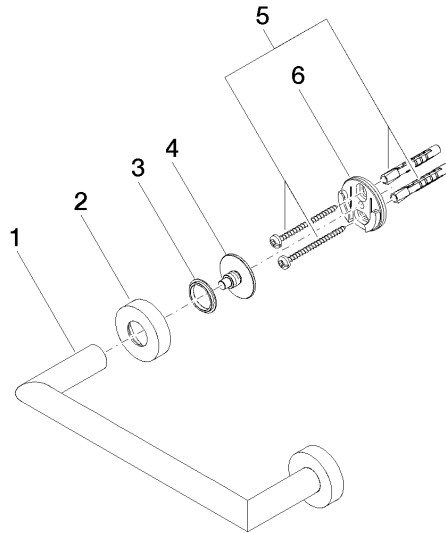

83 020 979

- Stichmaß 200 mm
- Breite 240 mm
- Höhe 40 mm
- Rosette Ø 40 mm
- Ausladung 75 mm

Passt zu: LISSÉ, META

	Platin gebürstet	83 020 979-06
	Chrom	83 020 979-00
	Dark Chrome	83 020 979-19
	Light Gold	83 020 979-26
	Light Gold gebürstet	83 020 979-27
	Schwarz matt	83 020 979-33
	Bronze gebürstet	83 020 979-42
	Champagne gebürstet (22kt Gold)	83 020 979-46
	Champagne (22kt Gold)	83 020 979-47
	Chrom gebürstet	83 020 979-93
	Dark Platinum gebürstet	83 020 979-99

83 020 979

mm [inches]

83 020 979

Ersatzteile für die
anderen
Oberflächenvarianten
finden Sie hier:
Chrom

Ersatzteilstückliste

Nr.	Artikelnummer	Benennung	Verbaumenge	Lieferzeit
1	05 28 22 545 00-06	Halter	1	10
2	08 27 97 502-06	Rosette	2	10
3	08 30 11 517 90	Ring	2	2
4	08 17 97 560 90	Halter	2	2
5	05 30 31 025 00 90	Befestigungssatz	2	2
6	08 17 97 501 07	Halter	2	2