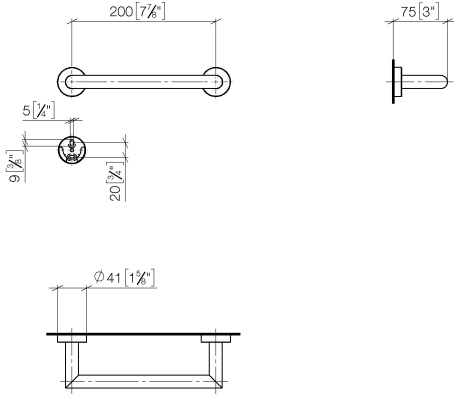

83 020 979

- Stichmaß 200 mm
- Breite 240 mm
- Höhe 40 mm
- Rosette Ø 40 mm
- Ausladung 75 mm

Passt zu: LISSÉ, META

	Light Gold	83 020 979-26
	Chrom	83 020 979-00
	Platin gebürstet	83 020 979-06
	Dark Chrome	83 020 979-19
	Light Gold gebürstet	83 020 979-27
	Schwarz matt	83 020 979-33
	Bronze gebürstet	83 020 979-42
	Champagne gebürstet (22kt Gold)	83 020 979-46
	Champagne (22kt Gold)	83 020 979-47
	Chrom gebürstet	83 020 979-93
	Dark Platinum gebürstet	83 020 979-99

83 020 979

mm [inches]

83 020 979

Ersatzteile für die  
anderen  
Oberflächenvarianten  
finden Sie hier:  
Chrom

## Ersatzteilstückliste

Nr.	Artikelnummer	Benennung	Verbaumenge	Lieferzeit
1	05 28 22 545 00-26	Halter	1	60
2	08 27 97 502-26	Rosette	2	60
3	08 30 11 517 90	Ring	2	2
4	08 17 97 560 90	Halter	2	2
5	05 30 31 025 00 90	Befestigungssatz	2	2
6	08 17 97 501 07	Halter	2	2