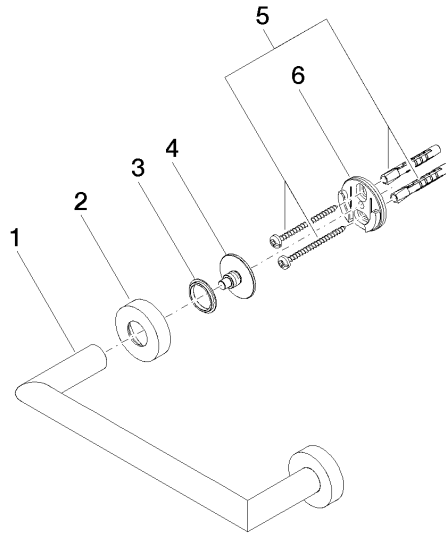

83 020 979

- Stichmaß 200 mm
- Breite 240 mm
- Höhe 40 mm
- Rosette Ø 40 mm
- Ausladung 75 mm

Passt zu: LISSÉ, META

	Light Gold gebürstet	83 020 979-27
	Chrom	83 020 979-00
	Platin gebürstet	83 020 979-06
	Dark Chrome	83 020 979-19
	Light Gold	83 020 979-26
	Schwarz matt	83 020 979-33
	Bronze gebürstet	83 020 979-42
	Champagne gebürstet (22kt Gold)	83 020 979-46
	Champagne (22kt Gold)	83 020 979-47
	Chrom gebürstet	83 020 979-93
	Dark Platinum gebürstet	83 020 979-99

83 020 979

mm [inches]

83 020 979

Ersatzteile für die  
anderen  
Oberflächenvarianten  
finden Sie hier:  
Chrom

### Ersatzteilstückliste

Nr.	Artikelnummer	Benennung	Verbaumenge	Lieferzeit
1	05 28 22 545 00-27	Halter	1	60
2	08 27 97 502-27	Rosette	2	60
3	08 30 11 517 90	Ring	2	2
4	08 17 97 560 90	Halter	2	2
5	05 30 31 025 00 90	Befestigungssatz	2	2
6	08 17 97 501 07	Halter	2	2