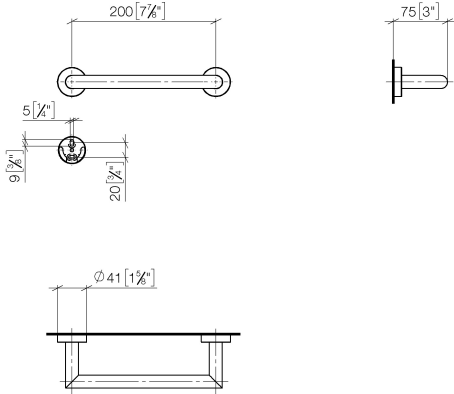

83 020 979

- Stichmaß 200 mm
- Breite 240 mm
- Höhe 40 mm
- Rosette Ø 40 mm
- Ausladung 75 mm

Passt zu: LISSÉ, META

	Light Gold gebürstet	83 020 979-27
	Chrom	83 020 979-00
	Platin gebürstet	83 020 979-06
	Dark Chrome	83 020 979-19
	Light Gold	83 020 979-26
	Schwarz matt	83 020 979-33
	Bronze gebürstet	83 020 979-42
	Champagne gebürstet (22kt Gold)	83 020 979-46
	Champagne (22kt Gold)	83 020 979-47
	Chrom gebürstet	83 020 979-93
	Dark Platinum gebürstet	83 020 979-99

83 020 979

mm [inches]

83 020 979

Ersatzteile für die  
anderen  
Oberflächenvarianten  
finden Sie hier:  
Chrom

### Ersatzteilstückliste

Nr.	Artikelnummer	Benennung	Verbaumenge	Lieferzeit
1	05 28 22 545 00-27	Halter	1	60
2	08 27 97 502-27	Rosette	2	60
3	08 30 11 517 90	Ring	2	2
4	08 17 97 560 90	Halter	2	2
5	05 30 31 025 00 90	Befestigungssatz	2	2
6	08 17 97 501 07	Halter	2	2