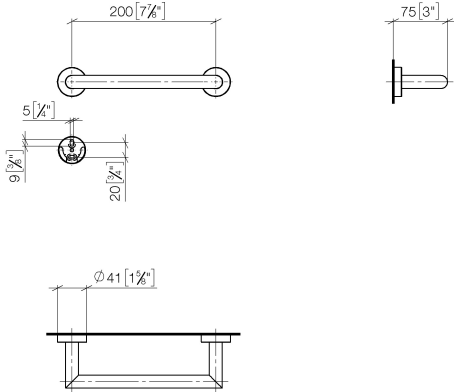

83 020 979

- Stichmaß 200 mm
- Breite 240 mm
- Höhe 40 mm
- Rosette Ø 40 mm
- Ausladung 75 mm

Passt zu: LISSÉ, META

	Schwarz matt	83 020 979-33
	Chrom	83 020 979-00
	Platin gebürstet	83 020 979-06
	Dark Chrome	83 020 979-19
	Light Gold	83 020 979-26
	Light Gold gebürstet	83 020 979-27
	Bronze gebürstet	83 020 979-42
	Champagne gebürstet (22kt Gold)	83 020 979-46
	Champagne (22kt Gold)	83 020 979-47
	Chrom gebürstet	83 020 979-93
	Dark Platinum gebürstet	83 020 979-99

83 020 979

mm [inches]

83 020 979

Ersatzteile für die  
anderen  
Oberflächenvarianten  
finden Sie hier:  
Chrom

### Ersatzteilstückliste

Nr.	Artikelnummer	Benennung	Verbaumenge	Lieferzeit
1	05 28 22 545 00-33	Halter	1	30
2	08 27 97 502-33	Rosette	2	30
3	08 30 11 517 90	Ring	2	2
4	08 17 97 560 90	Halter	2	2
5	05 30 31 025 00 90	Befestigungssatz	2	2
6	08 17 97 501 07	Halter	2	2