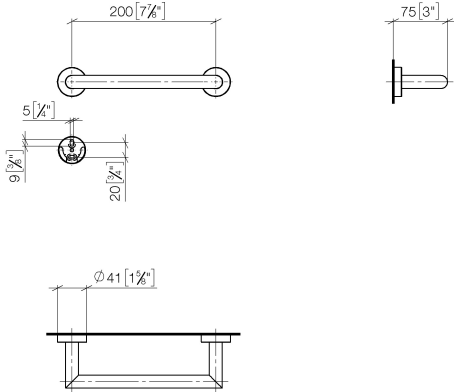

83 020 979

- Stichmaß 200 mm
- Breite 240 mm
- Höhe 40 mm
- Rosette Ø 40 mm
- Ausladung 75 mm

Passt zu: LISSÉ, META

	Champagne gebürstet (22kt Gold)	83 020 979-46
	Chrom	83 020 979-00
	Platin gebürstet	83 020 979-06
	Dark Chrome	83 020 979-19
	Light Gold	83 020 979-26
	Light Gold gebürstet	83 020 979-27
	Schwarz matt	83 020 979-33
	Bronze gebürstet	83 020 979-42
	Champagne (22kt Gold)	83 020 979-47
	Chrom gebürstet	83 020 979-93
	Dark Platinum gebürstet	83 020 979-99

83 020 979

mm [inches]

83 020 979

Ersatzteile für die
anderen
Oberflächenvarianten
finden Sie hier:
Chrom

Ersatzteilstückliste

Nr.	Artikelnummer	Benennung	Verbaumenge	Lieferzeit
1	05 28 22 545 00-46	Halter	1	60
2	08 27 97 502-46	Rosette	2	60
3	08 30 11 517 90	Ring	2	2
4	08 17 97 560 90	Halter	2	2
5	05 30 31 025 00 90	Befestigungssatz	2	2
6	08 17 97 501 07	Halter	2	2