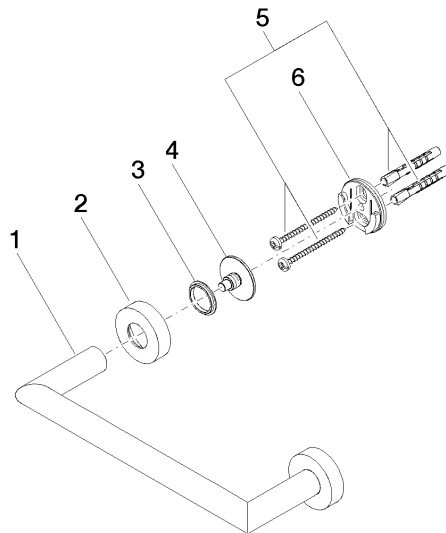

83 020 979

- Stichmaß 200 mm
- Breite 240 mm
- Höhe 40 mm
- Rosette Ø 40 mm
- Ausladung 75 mm

Passt zu: LISSÉ, META

	Champagne gebürstet (22kt Gold)	83 020 979-46
	Chrom	83 020 979-00
	Platin gebürstet	83 020 979-06
	Dark Chrome	83 020 979-19
	Light Gold	83 020 979-26
	Light Gold gebürstet	83 020 979-27
	Schwarz matt	83 020 979-33
	Bronze gebürstet	83 020 979-42
	Champagne (22kt Gold)	83 020 979-47
	Chrom gebürstet	83 020 979-93
	Dark Platinum gebürstet	83 020 979-99

83 020 979

mm [inches]

83 020 979

Ersatzteile für die
anderen
Oberflächenvarianten
finden Sie hier:
Chrom

Ersatzteilstückliste

Nr.	Artikelnummer	Benennung	Verbaumenge	Lieferzeit
1	05 28 22 545 00-46	Halter	1	60
2	08 27 97 502-46	Rosette	2	60
3	08 30 11 517 90	Ring	2	2
4	08 17 97 560 90	Halter	2	2
5	05 30 31 025 00 90	Befestigungssatz	2	2
6	08 17 97 501 07	Halter	2	2