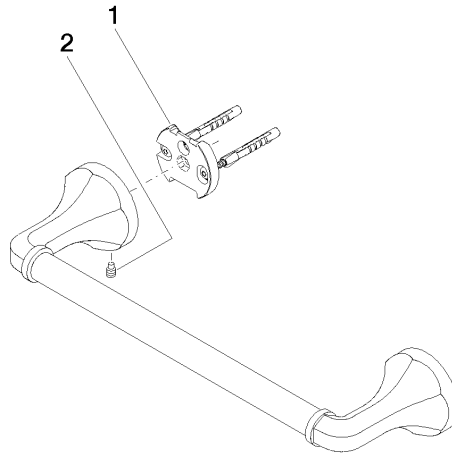

83 030 361

- Stichtmaß 300 mm
- Breite 360 mm
- Höhe 60 mm
- Rosette Ø 60 mm
- Ausladung 90 mm

	Platin gebürstet	83 030 361-06
	Chrom	83 030 361-00
	Platin	83 030 361-08
	Messing (23kt Gold)	83 030 361-09
	Messing gebürstet (23kt Gold)	83 030 361-28
	Dark Platin gebürstet	83 030 361-99

Empfohlenes Zubehör

MADISON Befestigung für zweiseitige Glasmontage -

12 358 970 90

- Für die Befestigung eines Badetuchhalters plus rückseitigem Badetuchhalter.

83 030 361

mm [inches]

83 030 361

Ersatzteilstückliste

Nr.	Artikelnummer	Benennung	Verbaumenge	Lieferzeit
1	05 17 97 507 00 90	Befestigungssatz	2	2
2	04 31 11 140 00 90	Stift	2	2