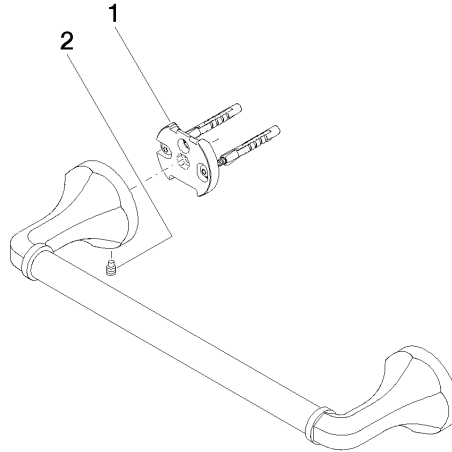

83 030 361

- Stichtmaß 300 mm
- Breite 360 mm
- Höhe 60 mm
- Rosette Ø 60 mm
- Ausladung 90 mm

	Platin	83 030 361-08
	Chrom	83 030 361-00
	Platin gebürstet	83 030 361-06
	Messing (23kt Gold)	83 030 361-09
	Messing gebürstet (23kt Gold)	83 030 361-28
	Dark Platinum gebürstet	83 030 361-99

### Empfohlenes Zubehör

**MADISON Befestigung für zweiseitige Glasmontage -**

12 358 970 90

- Für die Befestigung eines Badetuchhalters plus rückseitigem Badetuchhalter.

83 030 361

mm [inches]

83 030 361

### Ersatzteilstückliste

Nr.	Artikelnummer	Benennung	Verbaumenge	Lieferzeit
1	05 17 97 507 00 90	Befestigungssatz	2	2
2	04 31 11 140 00 90	Stift	2	2