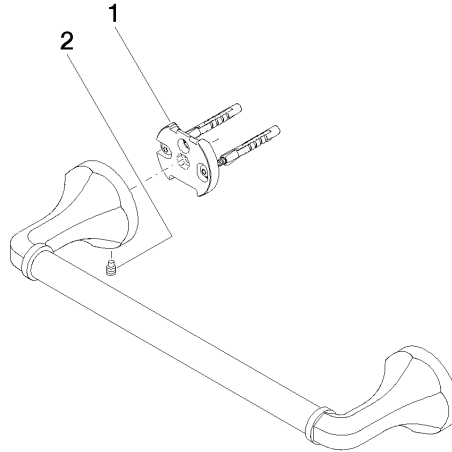

83 030 361

- Stichmaß 300 mm
- Breite 360 mm
- Höhe 60 mm
- Rosette Ø 60 mm
- Ausladung 90 mm

| | | |
|-----------------------------------------------------------------------------------|-------------------------------|---------------|
|  | Messing (23kt Gold) | 83 030 361-09 |
|  | Chrom | 83 030 361-00 |
|  | Platin gebürstet | 83 030 361-06 |
|  | Platin | 83 030 361-08 |
|  | Messing gebürstet (23kt Gold) | 83 030 361-28 |
|  | Dark Platinum gebürstet | 83 030 361-99 |

Empfohlenes Zubehör

MADISON Befestigung für zweiseitige Glasmontage -

12 358 970 90

- Für die Befestigung eines Badetuchhalters plus rückseitigem Badetuchhalter.

83 030 361

mm [inches]

83 030 361

Ersatzteilstückliste

| Nr. | Artikelnummer | Benennung | Verbaumenge | Lieferzeit |
|-----|--------------------|------------------|-------------|------------|
| 1 | 05 17 97 507 00 90 | Befestigungssatz | 2 | 2 |
| 2 | 04 31 11 140 00 90 | Stift | 2 | 2 |