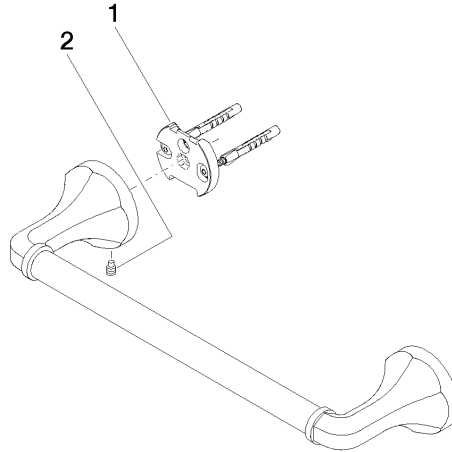

83 030 361

- Stichmaß 300 mm
- Breite 360 mm
- Höhe 60 mm
- Rosette Ø 60 mm
- Ausladung 90 mm

	Messing gebürstet (23kt Gold)	83 030 361-28
	Chrom	83 030 361-00
	Platin gebürstet	83 030 361-06
	Platin	83 030 361-08
	Messing (23kt Gold)	83 030 361-09
	Dark Platinum gebürstet	83 030 361-99

Empfohlenes Zubehör

**MADISON Befestigung für
zweiseitige Glasmontage -**

12 358 970 90

- Für die Befestigung eines
Badetuchhalters plus rückseitigem
Badetuchhalter.

83 030 361

mm [inches]

83 030 361

Ersatzteilstückliste

Nr.	Artikelnummer	Benennung	Verbaumenge	Lieferzeit
1	05 17 97 507 00 90	Befestigungssatz	2	2
2	04 31 11 140 00 90	Stift	2	2