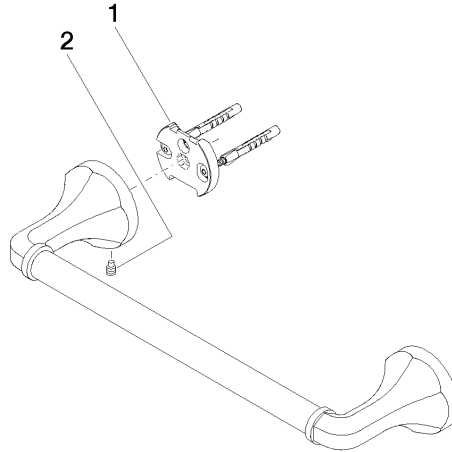

83 030 361

- Stichmaß 300 mm
- Breite 360 mm
- Höhe 60 mm
- Rosette Ø 60 mm
- Ausladung 90 mm

	Dark Platinum gebürstet	83 030 361-99
	Chrom	83 030 361-00
	Platin gebürstet	83 030 361-06
	Platin	83 030 361-08
	Messing (23kt Gold)	83 030 361-09
	Messing gebürstet (23kt Gold)	83 030 361-28

Empfohlenes Zubehör

MADISON Befestigung für zweiseitige Glasmontage -

12 358 970 90

- Für die Befestigung eines Badetuchhalters plus rückseitigem Badetuchhalter.

83 030 361

mm [inches]

83 030 361

Ersatzteilstückliste

Nr.	Artikelnummer	Benennung	Verbaumenge	Lieferzeit
1	05 17 97 507 00 90	Befestigungssatz	2	2
2	04 31 11 140 00 90	Stift	2	2