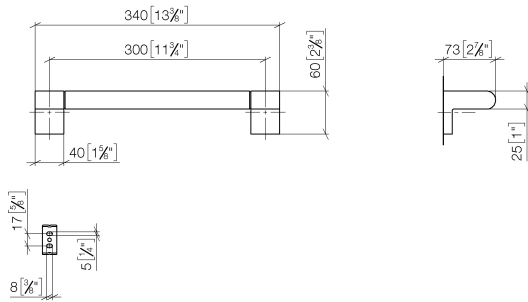

83 030 670

- Stichmaß 300 mm
- Breite 340 mm
- Höhe 60 mm
- Ausladung 73 mm

| | | |
|---|------------------|---------------|
|  | Platin gebürstet | 83 030 670-06 |
|  | Chrom | 83 030 670-00 |
|  | Dark Chrome | 83 030 670-19 |
|  | Schwarz matt | 83 030 670-33 |
|  | Chrom gebürstet | 83 030 670-93 |

83 030 670

mm [inches]

Zertifikate

TÜV_B0358530023_ TÜV_B0358530023_
Dt. EN.

83 030 670

Ersatzteile für die
anderen
Oberflächenvarianten
finden Sie hier:
Chrom

Ersatzteilstückliste

| Nr. | Artikelnummer | Benennung | Verbaumenge | Lieferzeit |
|-----|--------------------|------------------|-------------|------------|
| 1 | 05 17 20 736 00 90 | Befestigungssatz | 2 | 2 |
| 2 | 09 31 11 049 90 | Stift | 2 | 2 |
| 3 | 08 17 67 500-06 | Halter | 1 | 10 |
| 4 | 04 31 11 113 00 90 | Stift | 2 | 2 |
| 5 | 90 28 22 580 00-06 | Halter | 1 | 10 |
| 6 | 08 17 67 501-06 | Halter | 1 | 10 |