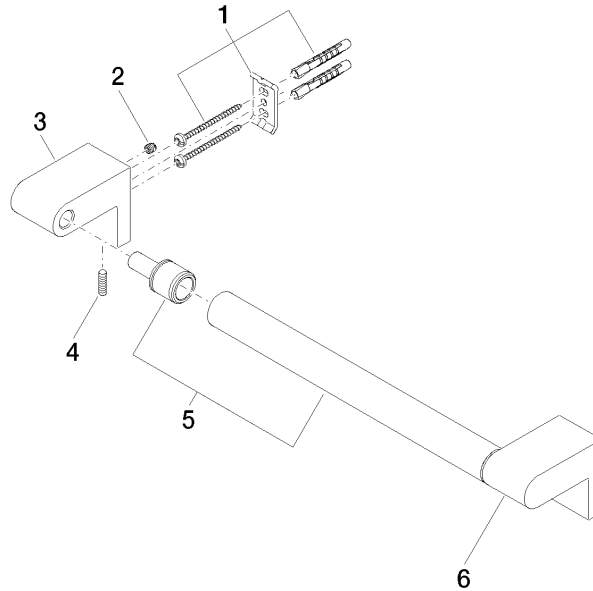

83 030 670

- Stichmaß 300 mm
- Breite 340 mm
- Höhe 60 mm
- Ausladung 73 mm

| | | |
|---|------------------|---------------|
|  | Platin gebürstet | 83 030 670-06 |
|  | Chrom | 83 030 670-00 |
|  | Dark Chrome | 83 030 670-19 |
|  | Schwarz matt | 83 030 670-33 |
|  | Chrom gebürstet | 83 030 670-93 |

83 030 670

mm [inches]

Zertifikate

TÜV_B0358530023_ TÜV_B0358530023_
Dt. EN.

83 030 670

Ersatzteile für die
anderen
Oberflächenvarianten
finden Sie hier:
Chrom

Ersatzteilstückliste

| Nr. | Artikelnummer | Benennung | Verbaumenge | Lieferzeit |
|-----|--------------------|------------------|-------------|------------|
| 1 | 05 17 20 736 00 90 | Befestigungssatz | 2 | 2 |
| 2 | 09 31 11 049 90 | Stift | 2 | 2 |
| 3 | 08 17 67 500-06 | Halter | 1 | 10 |
| 4 | 04 31 11 113 00 90 | Stift | 2 | 2 |
| 5 | 90 28 22 580 00-06 | Halter | 1 | 10 |
| 6 | 08 17 67 501-06 | Halter | 1 | 10 |