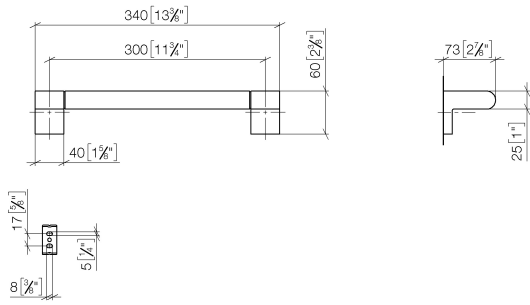

83 030 670

- Stichmaß 300 mm
- Breite 340 mm
- Höhe 60 mm
- Ausladung 73 mm

	Dark Chrome	83 030 670-19
	Chrom	83 030 670-00
	Platin gebürstet	83 030 670-06
	Schwarz matt	83 030 670-33
	Chrom gebürstet	83 030 670-93

83 030 670

mm [inches]

83 030 670

Ersatzteile für die
anderen
Oberflächenvarianten
finden Sie hier:
Chrom