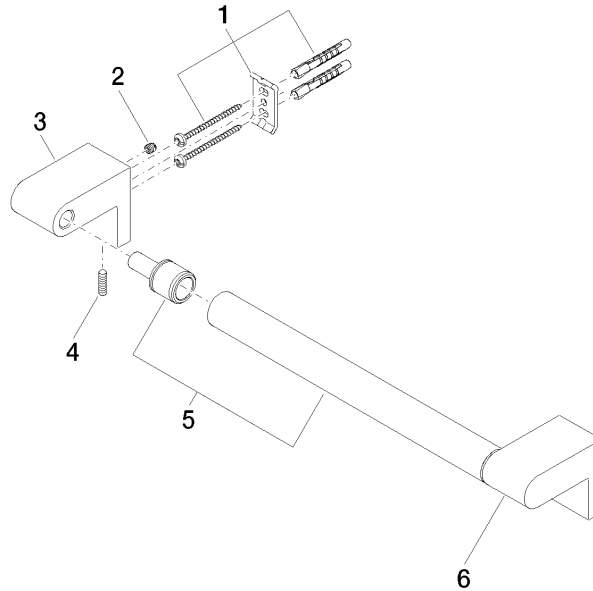

83 030 670

- Stichmaß 300 mm
- Breite 340 mm
- Höhe 60 mm
- Ausladung 73 mm

	Chrom gebürstet	83 030 670-93
	Chrom	83 030 670-00
	Platin gebürstet	83 030 670-06
	Dark Chrome	83 030 670-19
	Schwarz matt	83 030 670-33

83 030 670

mm [inches]

Zertifikate

TÜV_B0358530023_ TÜV_B0358530023_
Dt. EN.

83 030 670

Ersatzteile für die
anderen
Oberflächenvarianten
finden Sie hier:
Chrom

Ersatzteilstückliste

Nr.	Artikelnummer	Benennung	Verbaumenge	Lieferzeit
1	05 17 20 736 00 90	Befestigungssatz	2	2
2	09 31 11 049 90	Stift	2	2
3	08 17 67 500-93	Halter	1	20
4	04 31 11 113 00 90	Stift	2	2
5	90 28 22 580 00-93	Halter	1	20
6	08 17 67 501-93	Halter	1	20