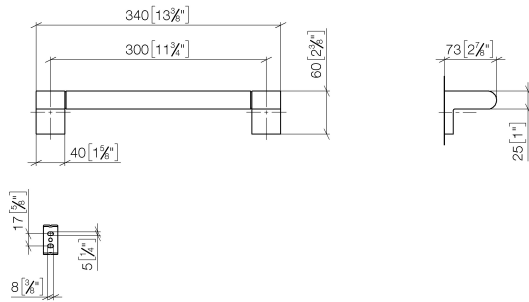

83 030 670

- Stichmaß 300 mm
- Breite 340 mm
- Höhe 60 mm
- Ausladung 73 mm

	Chrom gebürstet	83 030 670-93
	Chrom	83 030 670-00
	Platin gebürstet	83 030 670-06
	Dark Chrome	83 030 670-19
	Schwarz matt	83 030 670-33

83 030 670

mm [inches]

Zertifikate

TÜV_B0358530023_ TÜV_B0358530023_
Dt. EN.

83 030 670

Ersatzteile für die
anderen
Oberflächenvarianten
finden Sie hier:
Chrom

Ersatzteilstückliste

Nr.	Artikelnummer	Benennung	Verbaumenge	Lieferzeit
1	05 17 20 736 00 90	Befestigungssatz	2	2
2	09 31 11 049 90	Stift	2	2
3	08 17 67 500-93	Halter	1	20
4	04 31 11 113 00 90	Stift	2	2
5	90 28 22 580 00-93	Halter	1	20
6	08 17 67 501-93	Halter	1	20