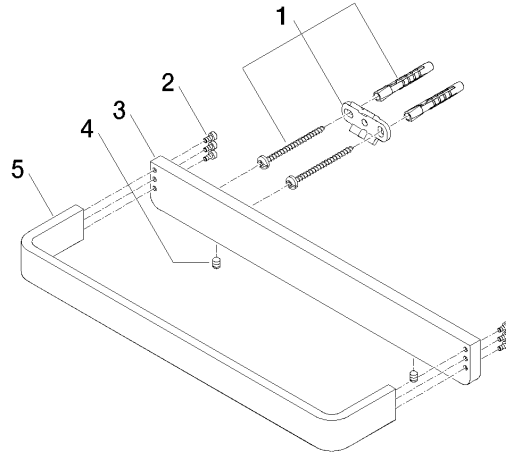

83 030 710

- Stichmaß 185 mm
- Breite 300 mm
- Höhe 35 mm
- Ausladung 70 mm

Platin gebürstet

83 030 710-06

Chrom

83 030 710-00

83 030 710

mm [inches]

83 030 710

Ersatzteile für die
anderen
Oberflächenvarianten
finden Sie hier:
Chrom

Ersatzteilstückliste

Nr.	Artikelnummer	Benennung	Verbaumenge	Lieferzeit
1	05 17 20 717 00 90	Befestigungssatz	2	2
2	90 30 30 059 00 90	Schraube	2	2
3	08 17 71 500-06	Halter	1	60
4	90 31 11 112 00 90	Stift	2	2
5	08 17 71 550-06	Halter	1	60