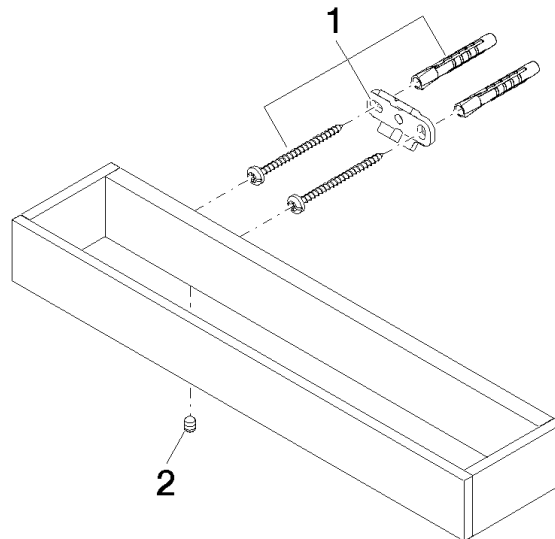

83 030 780

- Stichmaß 185 mm
- Breite 300 mm
- Höhe 35 mm
- Ausladung 65 mm

Passt zu: MEM, CYO

	Dark Platinum gebürstet	83 030 780-99
	Chrom	83 030 780-00
	Platin gebürstet	83 030 780-06
	Platin	83 030 780-08
	Dark Chrome	83 030 780-19
	Messing gebürstet (23kt Gold)	83 030 780-28
	Champagne gebürstet (22kt Gold)	83 030 780-46
	Champagne (22kt Gold)	83 030 780-47

83 030 780

mm [inches]

83 030 780

Ersatzteile für die  
anderen  
Oberflächenvarianten  
finden Sie hier:  
Chrom

### Ersatzteilstückliste

Nr.	Artikelnummer	Benennung	Verbaumenge	Lieferzeit
1	05 17 20 717 00 90	Befestigungssatz	2	2
2	90 31 11 004 00 90	Stift	2	2