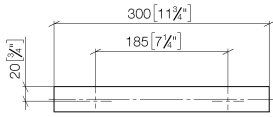

83 030 780

- Stichmaß 185 mm
- Breite 300 mm
- Höhe 35 mm
- Ausladung 65 mm

Passt zu: MEM, CYO

	Dark Platinum gebürstet	83 030 780-99
	Chrom	83 030 780-00
	Platin gebürstet	83 030 780-06
	Platin	83 030 780-08
	Dark Chrome	83 030 780-19
	Messing gebürstet (23kt Gold)	83 030 780-28
	Champagne gebürstet (22kt Gold)	83 030 780-46
	Champagne (22kt Gold)	83 030 780-47

83 030 780

mm [inches]

83 030 780

Ersatzteile für die  
anderen  
Oberflächenvarianten  
finden Sie hier:  
Chrom