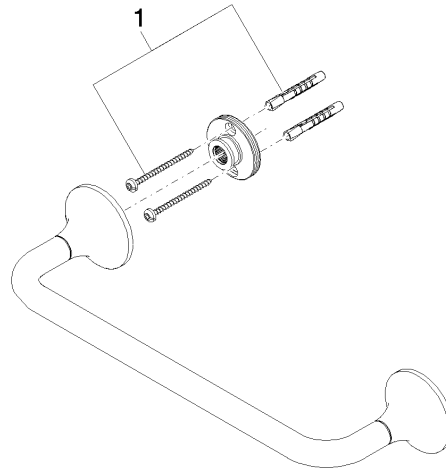

83 030 809

- Stichmaß 300 mm
- Breite 360 mm
- Höhe 60 mm
- Rosette Ø 60 mm
- Ausladung 98 mm

	Platin gebürstet	83 030 809-06
	Chrom	83 030 809-00
	Platin	83 030 809-08
	Dark Chrome	83 030 809-19
	Messing gebürstet (23kt Gold)	83 030 809-28
	Bronze gebürstet	83 030 809-42
	Champagne gebürstet (22kt Gold)	83 030 809-46
	Champagne (22kt Gold)	83 030 809-47
	Dark Platinum gebürstet	83 030 809-99

83 030 809

mm [inches]

83 030 809

Ersatzteile für die
anderen
Oberflächenvarianten
finden Sie hier:
Chrom

Ersatzteilstückliste

Nr.	Artikelnummer	Benennung	Verbaumenge	Lieferzeit
1	05 30 31 025 00 90	Befestigungssatz	1	2