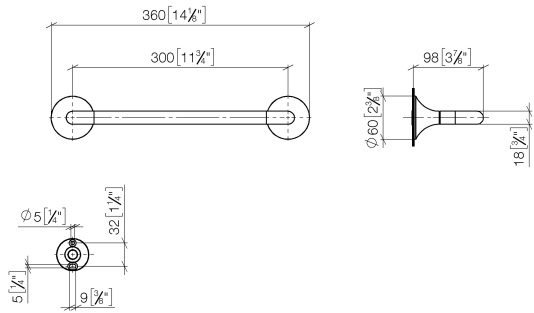

83 030 809

- Stichmaß 300 mm
- Breite 360 mm
- Höhe 60 mm
- Rosette Ø 60 mm
- Ausladung 98 mm

	Platin gebürstet	83 030 809-06
	Chrom	83 030 809-00
	Platin	83 030 809-08
	Dark Chrome	83 030 809-19
	Messing gebürstet (23kt Gold)	83 030 809-28
	Bronze gebürstet	83 030 809-42
	Champagne gebürstet (22kt Gold)	83 030 809-46
	Champagne (22kt Gold)	83 030 809-47
	Dark Platinum gebürstet	83 030 809-99

83 030 809

mm [inches]

83 030 809

Ersatzteile für die
anderen
Oberflächenvarianten
finden Sie hier:
Chrom

Ersatzteilstückliste

Nr.	Artikelnummer	Benennung	Verbaumenge	Lieferzeit
1	05 30 31 025 00 90	Befestigungssatz	1	2