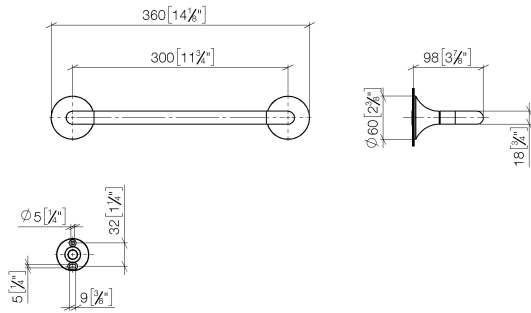

83 030 809

- Stichmaß 300 mm
- Breite 360 mm
- Höhe 60 mm
- Rosette Ø 60 mm
- Ausladung 98 mm

	Platin	83 030 809-08
	Chrom	83 030 809-00
	Platin gebürstet	83 030 809-06
	Dark Chrome	83 030 809-19
	Messing gebürstet (23kt Gold)	83 030 809-28
	Bronze gebürstet	83 030 809-42
	Champagne gebürstet (22kt Gold)	83 030 809-46
	Champagne (22kt Gold)	83 030 809-47
	Dark Platinum gebürstet	83 030 809-99

83 030 809

mm [inches]

83 030 809

Ersatzteile für die
anderen
Oberflächenvarianten
finden Sie hier:
Chrom

Ersatzteilstückliste

Nr.	Artikelnummer	Benennung	Verbaumenge	Lieferzeit
1	05 30 31 025 00 90	Befestigungssatz	1	2