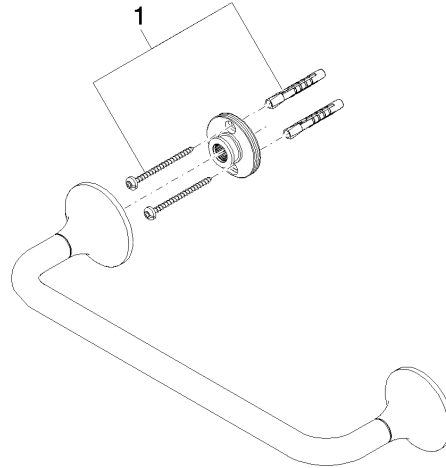

83 030 809

- Stichmaß 300 mm
- Breite 360 mm
- Höhe 60 mm
- Rosette Ø 60 mm
- Ausladung 98 mm

	Platin	83 030 809-08
	Chrom	83 030 809-00
	Platin gebürstet	83 030 809-06
	Dark Chrome	83 030 809-19
	Messing gebürstet (23kt Gold)	83 030 809-28
	Bronze gebürstet	83 030 809-42
	Champagne gebürstet (22kt Gold)	83 030 809-46
	Champagne (22kt Gold)	83 030 809-47
	Dark Platinum gebürstet	83 030 809-99

83 030 809

mm [inches]

83 030 809

Ersatzteile für die
anderen
Oberflächenvarianten
finden Sie hier:
Chrom

Ersatzteilstückliste

Nr.	Artikelnummer	Benennung	Verbaumenge	Lieferzeit
1	05 30 31 025 00 90	Befestigungssatz	1	2