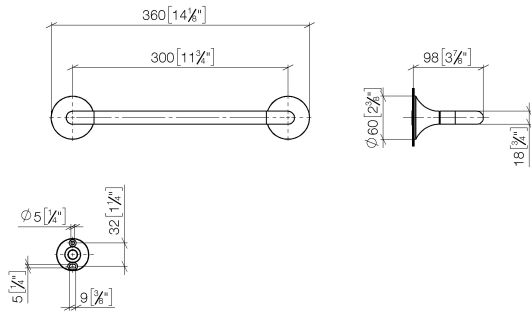

83 030 809

- Stichmaß 300 mm
- Breite 360 mm
- Höhe 60 mm
- Rosette Ø 60 mm
- Ausladung 98 mm

	Dark Chrome	83 030 809-19
	Chrom	83 030 809-00
	Platin gebürstet	83 030 809-06
	Platin	83 030 809-08
	Messing gebürstet (23kt Gold)	83 030 809-28
	Bronze gebürstet	83 030 809-42
	Champagne gebürstet (22kt Gold)	83 030 809-46
	Champagne (22kt Gold)	83 030 809-47
	Dark Platinum gebürstet	83 030 809-99

83 030 809

mm [inches]

83 030 809

Ersatzteile für die
anderen
Oberflächenvarianten
finden Sie hier:
Chrom