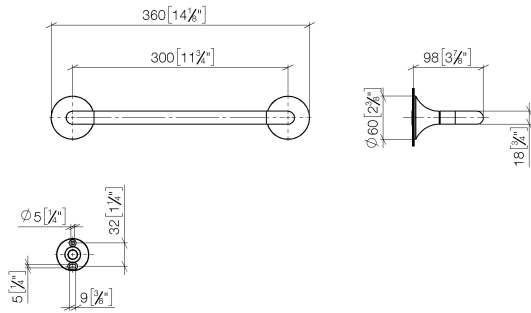

83 030 809

- Stichmaß 300 mm
- Breite 360 mm
- Höhe 60 mm
- Rosette Ø 60 mm
- Ausladung 98 mm

	Messing gebürstet (23kt Gold)	83 030 809-28
	Chrom	83 030 809-00
	Platin gebürstet	83 030 809-06
	Platin	83 030 809-08
	Dark Chrome	83 030 809-19
	Bronze gebürstet	83 030 809-42
	Champagne gebürstet (22kt Gold)	83 030 809-46
	Champagne (22kt Gold)	83 030 809-47
	Dark Platinum gebürstet	83 030 809-99

83 030 809

mm [inches]

83 030 809

Ersatzteile für die
anderen
Oberflächenvarianten
finden Sie hier:
Chrom

Ersatzteilstückliste

Nr.	Artikelnummer	Benennung	Verbaumenge	Lieferzeit
1	05 30 31 025 00 90	Befestigungssatz	1	2