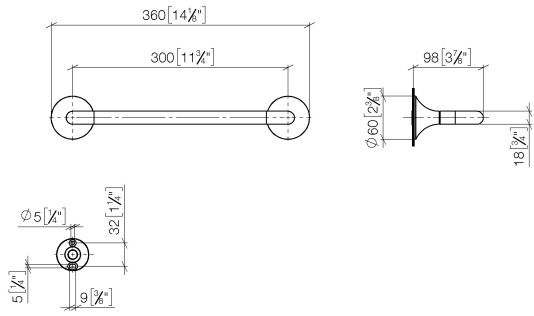

83 030 809

- Stichmaß 300 mm
- Breite 360 mm
- Höhe 60 mm
- Rosette Ø 60 mm
- Ausladung 98 mm

	Champagne (22kt Gold)	83 030 809-47
	Chrom	83 030 809-00
	Platin gebürstet	83 030 809-06
	Platin	83 030 809-08
	Dark Chrome	83 030 809-19
	Messing gebürstet (23kt Gold)	83 030 809-28
	Bronze gebürstet	83 030 809-42
	Champagne gebürstet (22kt Gold)	83 030 809-46
	Dark Platinum gebürstet	83 030 809-99

83 030 809

mm [inches]

83 030 809

Ersatzteile für die
anderen
Oberflächenvarianten
finden Sie hier:
Chrom