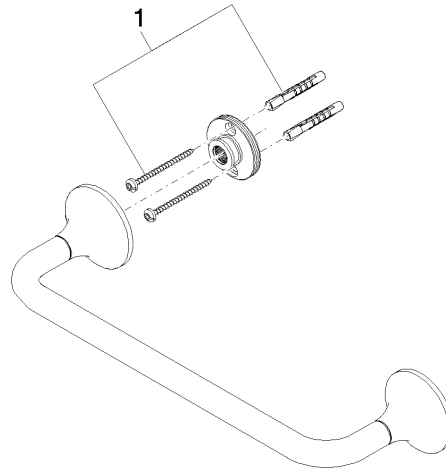

83 030 809

- Stichmaß 300 mm
- Breite 360 mm
- Höhe 60 mm
- Rosette Ø 60 mm
- Ausladung 98 mm

	Dark Platinum gebürstet	83 030 809-99
	Chrom	83 030 809-00
	Platin gebürstet	83 030 809-06
	Platin	83 030 809-08
	Dark Chrome	83 030 809-19
	Messing gebürstet (23kt Gold)	83 030 809-28
	Bronze gebürstet	83 030 809-42
	Champagne gebürstet (22kt Gold)	83 030 809-46
	Champagne (22kt Gold)	83 030 809-47

83 030 809

mm [inches]

83 030 809

Ersatzteile für die
anderen
Oberflächenvarianten
finden Sie hier:
Chrom

Ersatzteilstückliste

Nr.	Artikelnummer	Benennung	Verbaumenge	Lieferzeit
1	05 30 31 025 00 90	Befestigungssatz	1	2