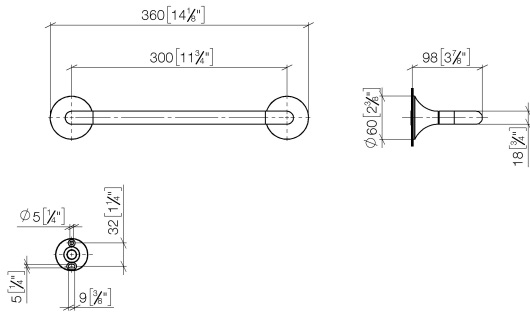

83 030 809

- Stichmaß 300 mm
- Breite 360 mm
- Höhe 60 mm
- Rosette Ø 60 mm
- Ausladung 98 mm

	Dark Platinum gebürstet	83 030 809-99
	Chrom	83 030 809-00
	Platin gebürstet	83 030 809-06
	Platin	83 030 809-08
	Dark Chrome	83 030 809-19
	Messing gebürstet (23kt Gold)	83 030 809-28
	Bronze gebürstet	83 030 809-42
	Champagne gebürstet (22kt Gold)	83 030 809-46
	Champagne (22kt Gold)	83 030 809-47

83 030 809

mm [inches]

83 030 809

Ersatzteile für die
anderen
Oberflächenvarianten
finden Sie hier:
Chrom

Ersatzteilstückliste

Nr.	Artikelnummer	Benennung	Verbaumenge	Lieferzeit
1	05 30 31 025 00 90	Befestigungssatz	1	2