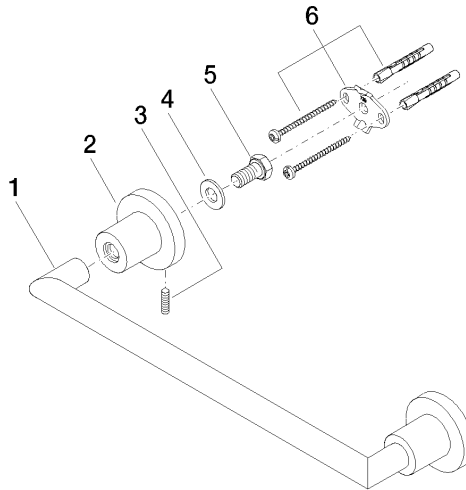

83 030 892

- Stichmaß 300 mm
- Breite 355 mm
- Höhe 55 mm
- Rosette Ø 55 mm
- Ausladung 80 mm

	Chrom	83 030 892-00
	Platin gebürstet	83 030 892-06
	Platin	83 030 892-08
	Dark Chrome	83 030 892-19
	Messing gebürstet (23kt Gold)	83 030 892-28
	Schwarz matt	83 030 892-33
	Bronze gebürstet	83 030 892-42
	Champagne gebürstet (22kt Gold)	83 030 892-46
	Champagne (22kt Gold)	83 030 892-47
	Chrom gebürstet	83 030 892-93
	Dark Platinum gebürstet	83 030 892-99

## Zertifikate

TÜV\_B0358530023 TÜV\_B0358530023

83 030 892

**Produktversion ab 4/1/2024**

Ersatzteile für die  
anderen  
Oberflächenvarianten  
finden Sie hier: Platin  
gebürstet

TARA Wannengriff - Chrom