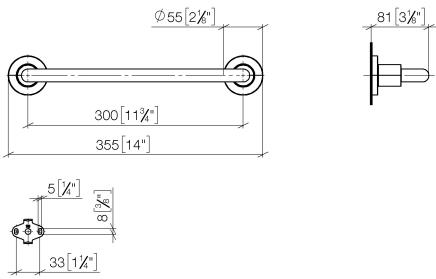

83 030 892

- Stichmaß 300 mm
- Breite 355 mm
- Höhe 55 mm
- Rosette Ø 55 mm
- Ausladung 80 mm

	Chrom	83 030 892-00
	Platin gebürstet	83 030 892-06
	Platin	83 030 892-08
	Dark Chrome	83 030 892-19
	Messing gebürstet (23kt Gold)	83 030 892-28
	Schwarz matt	83 030 892-33
	Bronze gebürstet	83 030 892-42
	Champagne gebürstet (22kt Gold)	83 030 892-46
	Champagne (22kt Gold)	83 030 892-47
	Chrom gebürstet	83 030 892-93
	Dark Platinum gebürstet	83 030 892-99

83 030 892

mm [inches]