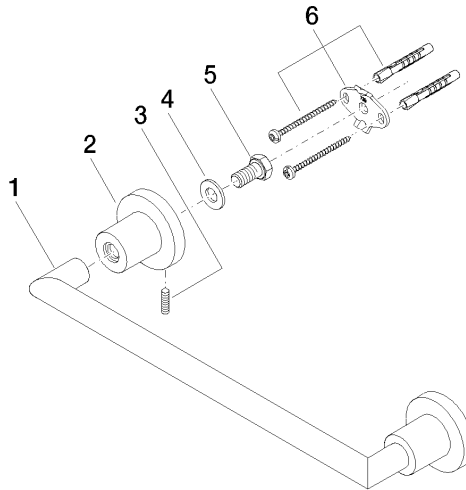

83 030 892

- Stichmaß 300 mm
- Breite 355 mm
- Höhe 55 mm
- Rosette Ø 55 mm
- Ausladung 80 mm

	Platin gebürstet	83 030 892-06
	Chrom	83 030 892-00
	Platin	83 030 892-08
	Dark Chrome	83 030 892-19
	Messing gebürstet (23kt Gold)	83 030 892-28
	Schwarz matt	83 030 892-33
	Bronze gebürstet	83 030 892-42
	Champagne gebürstet (22kt Gold)	83 030 892-46
	Champagne (22kt Gold)	83 030 892-47
	Chrom gebürstet	83 030 892-93
	Dark Platinum gebürstet	83 030 892-99

83 030 892

mm [inches]

Codes & Standards

TÜV-Zeichen

Zertifikate

TÜV_B0358530023 TÜV_B0358530023

83 030 892

Produktversion ab 4/1/2024

Ersatzteile für die
anderen
Oberflächenvarianten
finden Sie hier:
Chrom

83 030 892

Ersatzteilstückliste

Produktversion ab 4/1/2024

Nr.	Artikelnummer	Benennung	Verbaumenge	Lieferzeit
	05 28 22 587 00-06	Halter	11	10