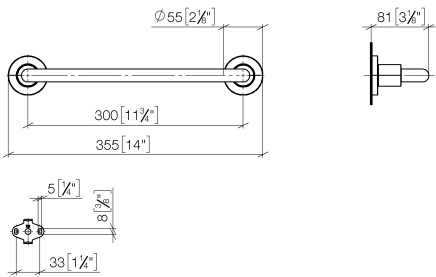

83 030 892

- Stichmaß 300 mm
- Breite 355 mm
- Höhe 55 mm
- Rosette Ø 55 mm
- Ausladung 80 mm

	Platin gebürstet	83 030 892-06
	Chrom	83 030 892-00
	Platin	83 030 892-08
	Dark Chrome	83 030 892-19
	Messing gebürstet (23kt Gold)	83 030 892-28
	Schwarz matt	83 030 892-33
	Bronze gebürstet	83 030 892-42
	Champagne gebürstet (22kt Gold)	83 030 892-46
	Champagne (22kt Gold)	83 030 892-47
	Chrom gebürstet	83 030 892-93
	Dark Platinum gebürstet	83 030 892-99

83 030 892

mm [inches]

Codes & Standards

TÜV-Zeichen

Zertifikate

TÜV_B0358530023 TÜV_B0358530023

83 030 892

Produktversion ab 4/1/2024