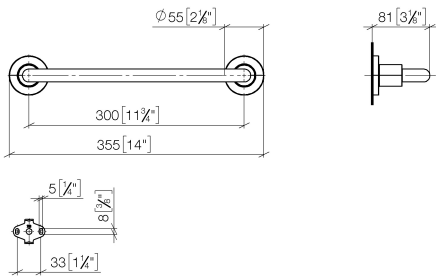

83 030 892

- Stichmaß 300 mm
- Breite 355 mm
- Höhe 55 mm
- Rosette Ø 55 mm
- Ausladung 80 mm

	Dark Chrome	83 030 892-19
	Chrom	83 030 892-00
	Platin gebürstet	83 030 892-06
	Platin	83 030 892-08
	Messing gebürstet (23kt Gold)	83 030 892-28
	Schwarz matt	83 030 892-33
	Champagne gebürstet (22kt Gold)	83 030 892-46
	Champagne (22kt Gold)	83 030 892-47
	Chrom gebürstet	83 030 892-93
	Dark Platin gebürstet	83 030 892-99

83 030 892

mm [inches]

83 030 892

Ersatzteile für die  
anderen  
Oberflächenvarianten  
finden Sie hier:  
Chrom