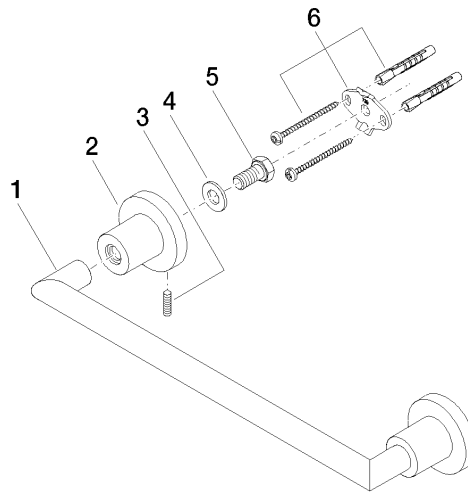

83 030 892

- Stichmaß 300 mm
- Breite 355 mm
- Höhe 55 mm
- Rosette Ø 55 mm
- Ausladung 80 mm

	Bronze gebürstet	83 030 892-42
	Chrom	83 030 892-00
	Platin gebürstet	83 030 892-06
	Platin	83 030 892-08
	Dark Chrome	83 030 892-19
	Messing gebürstet (23kt Gold)	83 030 892-28
	Schwarz matt	83 030 892-33
	Champagne gebürstet (22kt Gold)	83 030 892-46
	Champagne (22kt Gold)	83 030 892-47
	Chrom gebürstet	83 030 892-93
	Dark Platinum gebürstet	83 030 892-99

83 030 892

mm [inches]

83 030 892

**Produktversion ab 4/1/2024**

Ersatzteile für die  
anderen  
Oberflächenvarianten  
finden Sie hier:  
Chrom

83 030 892

### Ersatzteilstückliste

#### Produktversion ab 4/1/2024

Nr.	Artikelnummer	Benennung	Verbaumenge	Lieferzeit
	05 28 22 587 00-42	Halter	11	60