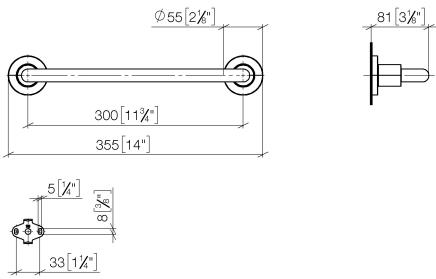

83 030 892

- Stichmaß 300 mm
- Breite 355 mm
- Höhe 55 mm
- Rosette Ø 55 mm
- Ausladung 80 mm

	Bronze gebürstet	83 030 892-42
	Chrom	83 030 892-00
	Platin gebürstet	83 030 892-06
	Platin	83 030 892-08
	Dark Chrome	83 030 892-19
	Messing gebürstet (23kt Gold)	83 030 892-28
	Schwarz matt	83 030 892-33
	Champagne gebürstet (22kt Gold)	83 030 892-46
	Champagne (22kt Gold)	83 030 892-47
	Chrom gebürstet	83 030 892-93
	Dark Platinum gebürstet	83 030 892-99

83 030 892

mm [inches]

83 030 892

**Produktversion ab 4/1/2024**

Ersatzteile für die  
anderen  
Oberflächenvarianten  
finden Sie hier:  
Chrom

83 030 892

#### Produktversion ab 4/1/2024

Nr.	Artikelnummer	Benennung	Verbaumenge	Lieferzeit
	05 28 22 587 00-42	Halter	11	60