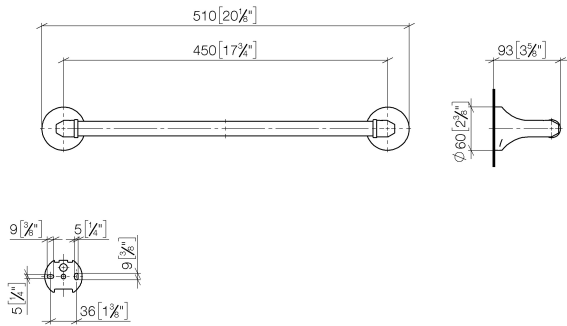

83 045 361

- Stichmaß 450 mm
- Breite 510 mm
- Höhe 60 mm
- Rosette Ø 60 mm
- Ausladung 90 mm

	Messing gebürstet (23kt Gold)	83 045 361-28
	Chrom	83 045 361-00
	Platin gebürstet	83 045 361-06
	Platin	83 045 361-08
	Messing (23kt Gold)	83 045 361-09
	Dark Platinum gebürstet	83 045 361-99

83 045 361

mm [inches]

83 045 361

Ersatzteile für die  
anderen  
Oberflächenvarianten  
finden Sie hier:  
Chrom

### Ersatzteilstückliste

Nr.	Artikelnummer	Benennung	Verbaumenge	Lieferzeit
1	05 17 97 507 00 90	Befestigungssatz	2	2
2	04 31 11 140 00 90	Stift	2	2