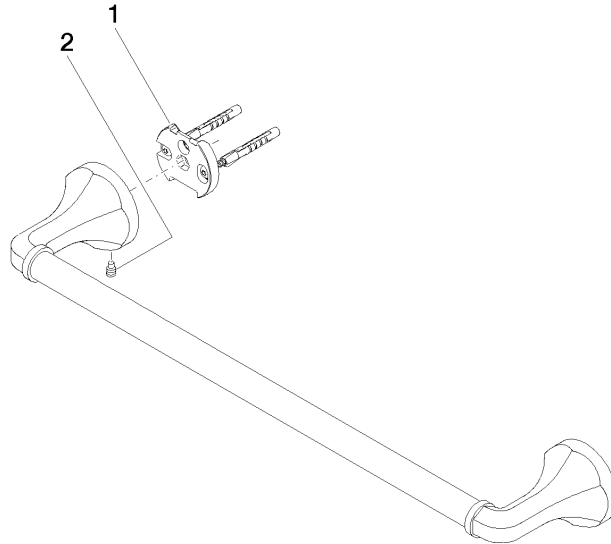

83 045 361

- Stichmaß 450 mm
- Breite 510 mm
- Höhe 60 mm
- Rosette Ø 60 mm
- Ausladung 90 mm

	Messing gebürstet (23kt Gold)	83 045 361-28
	Chrom	83 045 361-00
	Platin gebürstet	83 045 361-06
	Platin	83 045 361-08
	Messing (23kt Gold)	83 045 361-09
	Dark Platinum gebürstet	83 045 361-99

83 045 361

mm [inches]

83 045 361

Ersatzteile für die  
anderen  
Oberflächenvarianten  
finden Sie hier:  
Chrom

### Ersatzteilstückliste

Nr.	Artikelnummer	Benennung	Verbaumenge	Lieferzeit
1	05 17 97 507 00 90	Befestigungssatz	2	2
2	04 31 11 140 00 90	Stift	2	2