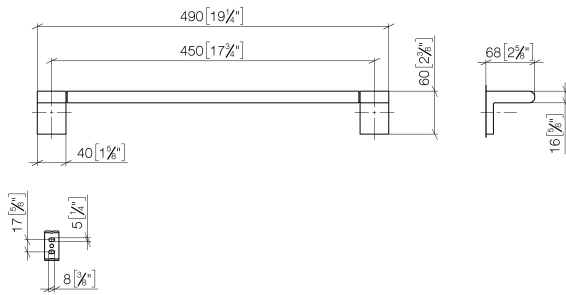

83 045 670

- Stichmaß 450 mm
- Breite 490 mm
- Höhe 60 mm
- Ausladung 73 mm

Passt zu ELIO, ENO, LOT, MEM und TARA ULTRA

	Platin gebürstet	83 045 670-06
	Chrom	83 045 670-00
	Dark Chrome	83 045 670-19
	Schwarz matt	83 045 670-33
	Chrom gebürstet	83 045 670-93

83 045 670

mm [inches]

83 045 670

Ersatzteile für die  
anderen  
Oberflächenvarianten  
finden Sie hier:  
Chrom

### Ersatzteilstückliste

Nr.	Artikelnummer	Benennung	Verbaumenge	Lieferzeit
1	05 17 20 736 00 90	Befestigungssatz	2	2
2	09 31 11 049 90	Stift	2	2
3	08 17 67 502-06	Halter	1	10
4	04 31 11 113 00 90	Stift	2	2
5	90 28 22 651 00-06	Halter	1	10
6	08 17 67 503-06	Halter	1	10