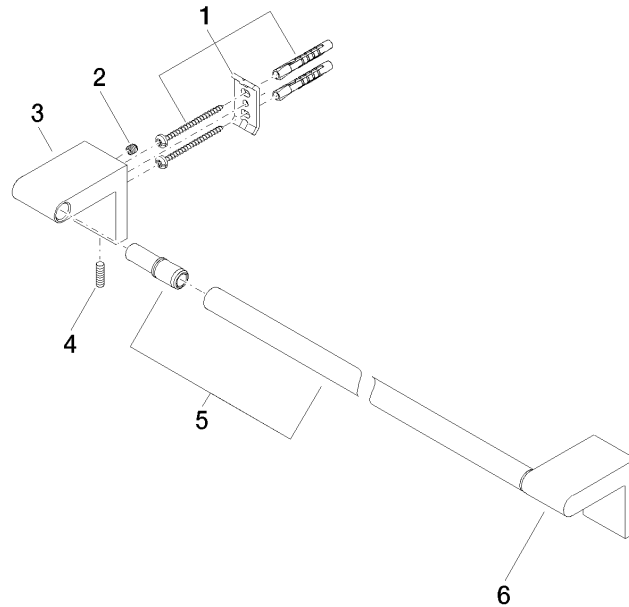

83 045 670

- Stichmaß 450 mm
- Breite 490 mm
- Höhe 60 mm
- Ausladung 73 mm

Passt zu ELIO, ENO, LOT, MEM und TARA ULTRA

	Platin gebürstet	83 045 670-06
	Chrom	83 045 670-00
	Dark Chrome	83 045 670-19
	Schwarz matt	83 045 670-33
	Chrom gebürstet	83 045 670-93

83 045 670

mm [inches]

83 045 670

Ersatzteile für die  
anderen  
Oberflächenvarianten  
finden Sie hier:  
Chrom

### Ersatzteilstückliste

Nr.	Artikelnummer	Benennung	Verbaumenge	Lieferzeit
1	05 17 20 736 00 90	Befestigungssatz	2	2
2	09 31 11 049 90	Stift	2	2
3	08 17 67 502-06	Halter	1	10
4	04 31 11 113 00 90	Stift	2	2
5	90 28 22 651 00-06	Halter	1	10
6	08 17 67 503-06	Halter	1	10